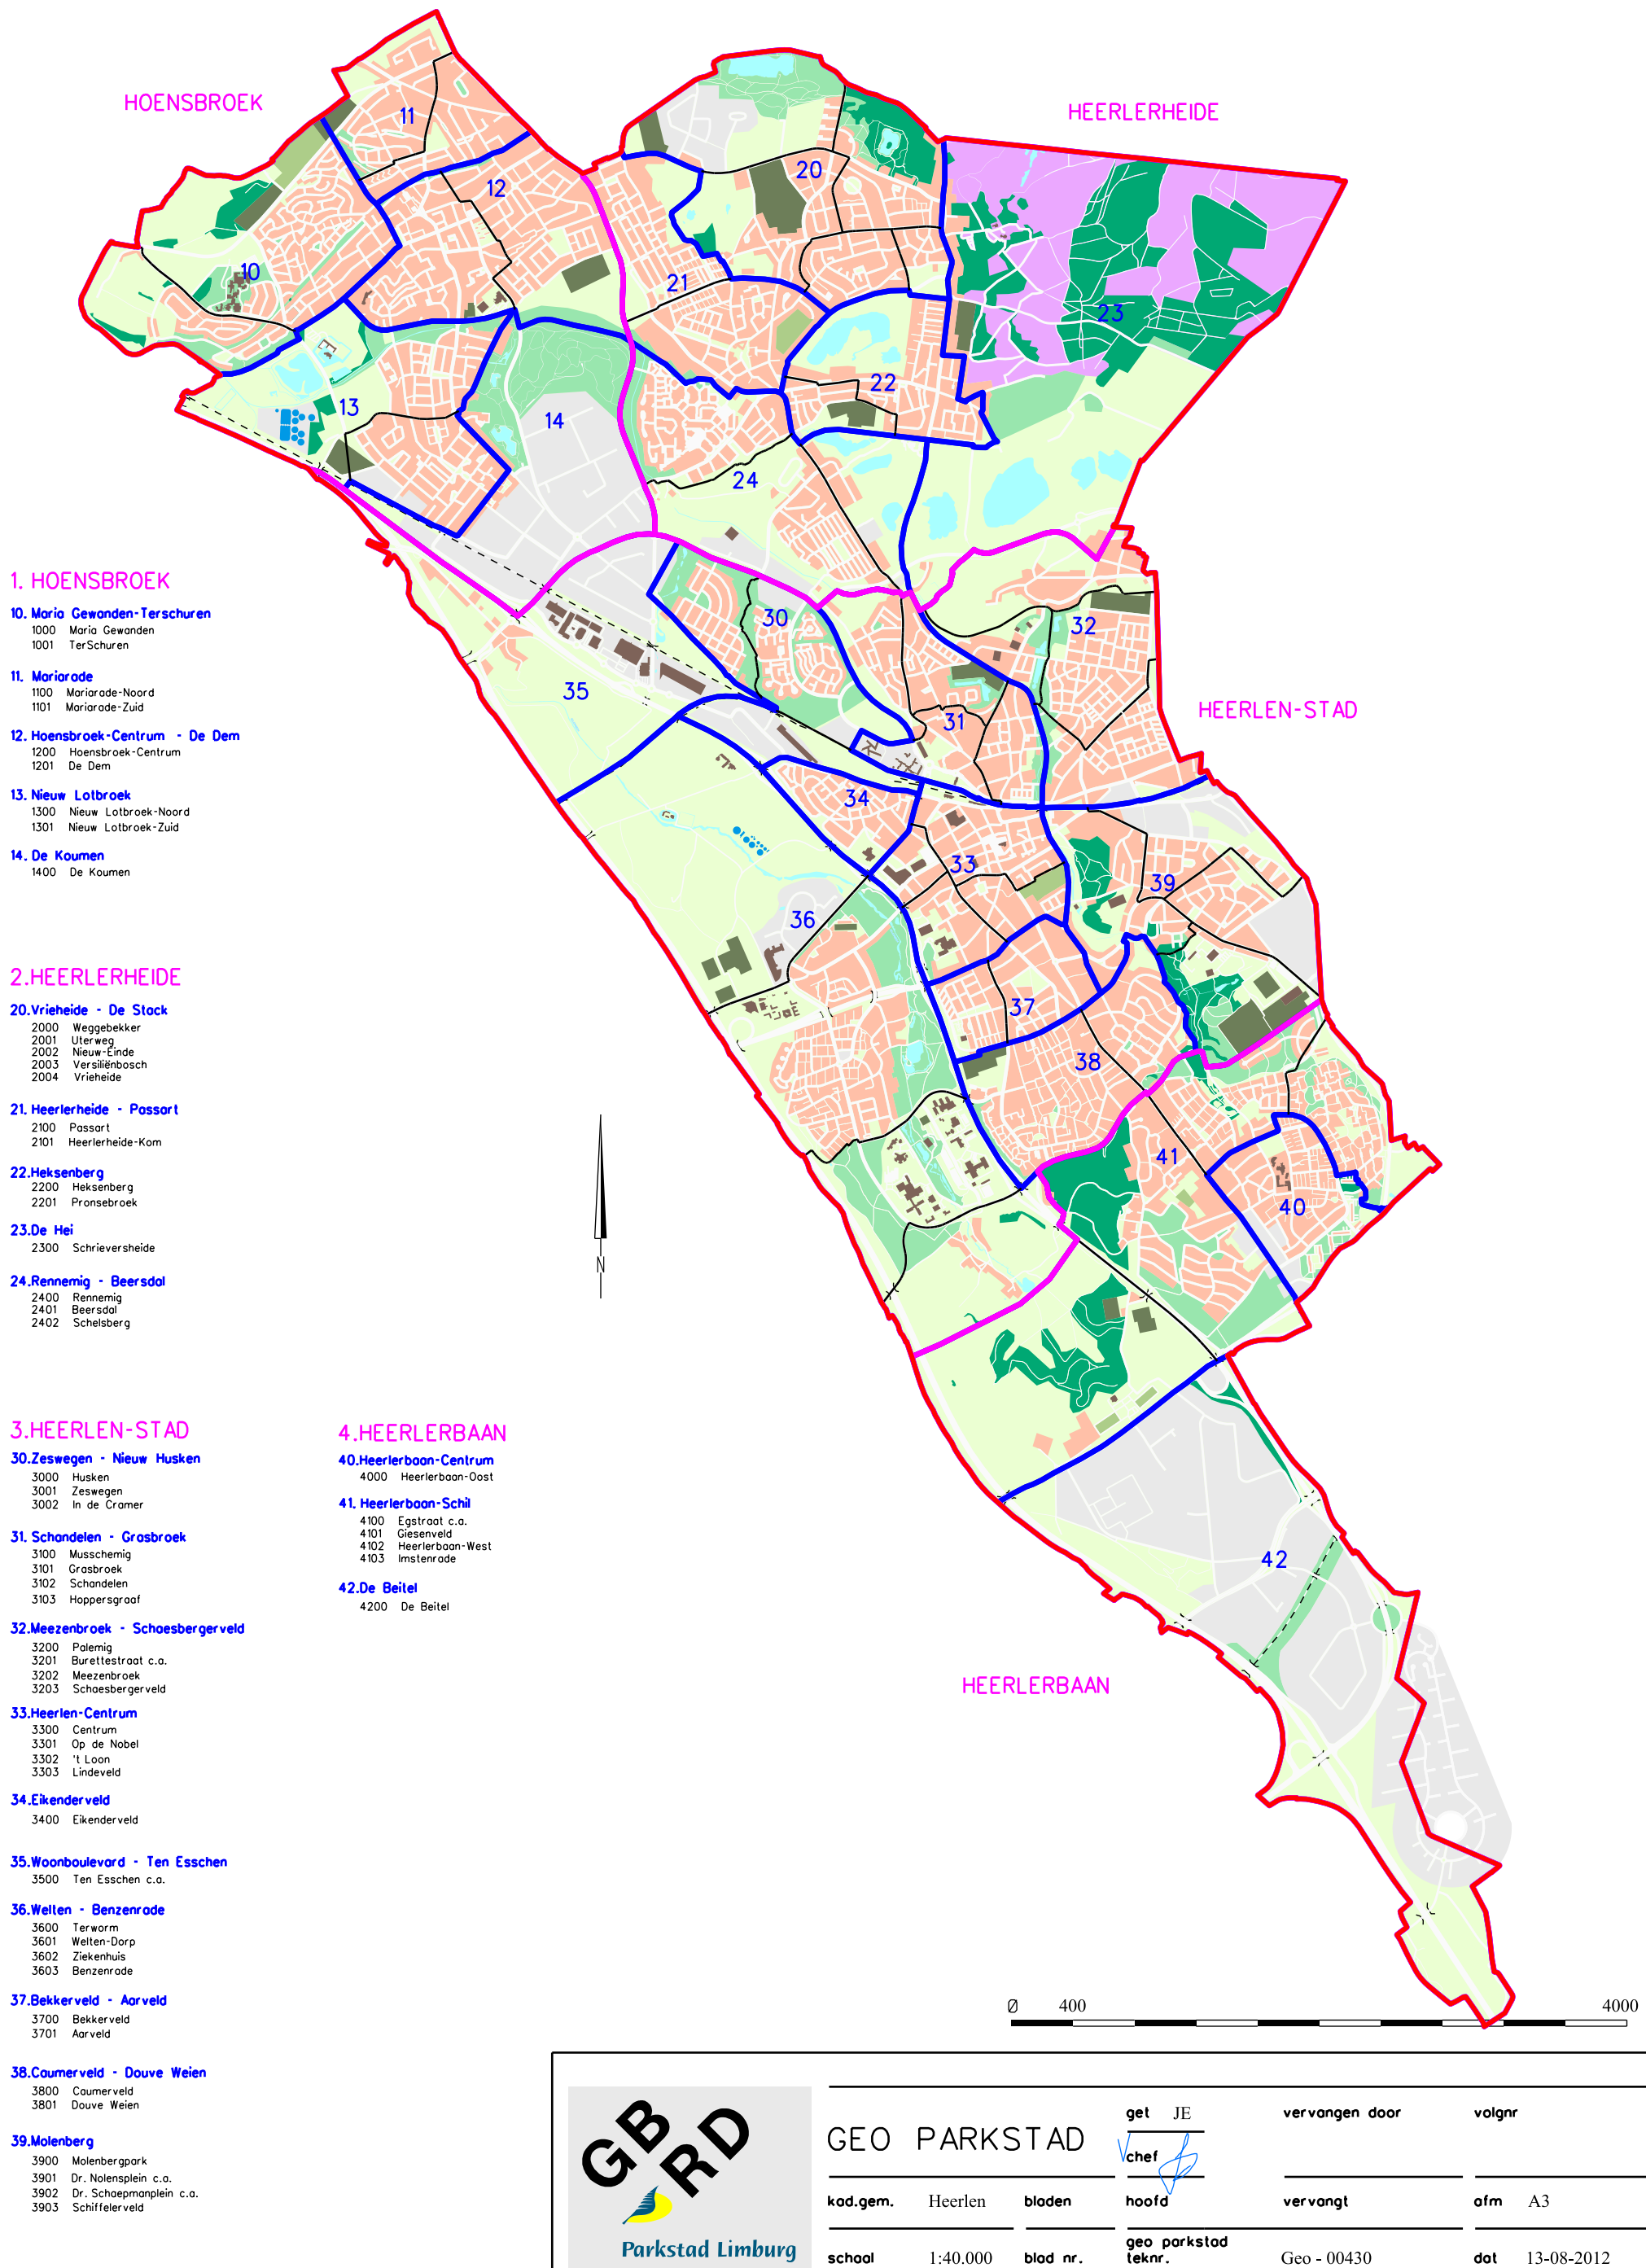

Indeling in stadsdelen, buurten en subbuurten

Volgens raadsbesluit van 15 September 1997

1. HOENSBROEK

10. Mario Gewanden-Terschuren

- 1000 Mario Gewanden
- 1001 Terschuren

11. Mariarode

- 1100 Mariarode-Noord
- 1101 Mariarode-Zuid

12. Hoensbroek-Centrum - De Dem

- 1200 Hoensbroek-Centrum
- 1201 De Dem

13. Nieuw Lotbroek

- 1300 Nieuw Lotbroek-Noord
- 1301 Nieuw Lotbroek-Zuid

14. De Koumen

- 1400 De Koumen

2. HEERLERHEIDE

20. Vrieheide - De Stock

- 2000 Weggebekker
- 2001 Uterweg
- 2002 Nieuw-Ënde
- 2003 Versluisbosch
- 2004 Vrieheide

21. Heerlerheide - Passart

- 2100 Passart
- 2101 Heerlerheide-Kom

22. Heksenberg

- 2200 Heksenberg
- 2201 Pronsebroek

- 3300 Centrum
- 3301 Op de Nobel
- 3302 't Loon
- 3303 Lindeveld

34. Eikenderveld

- 3400 Eikenderveld

35. Woonboulevard - Ten Esschen

- 3500 Ten Esschen c.a.

36. Wellen - Benzenrade

- 3600 Terworm
- 3601 Wellen-Dorp
- 3602 Ziekenhuis
- 3603 Benzenrade