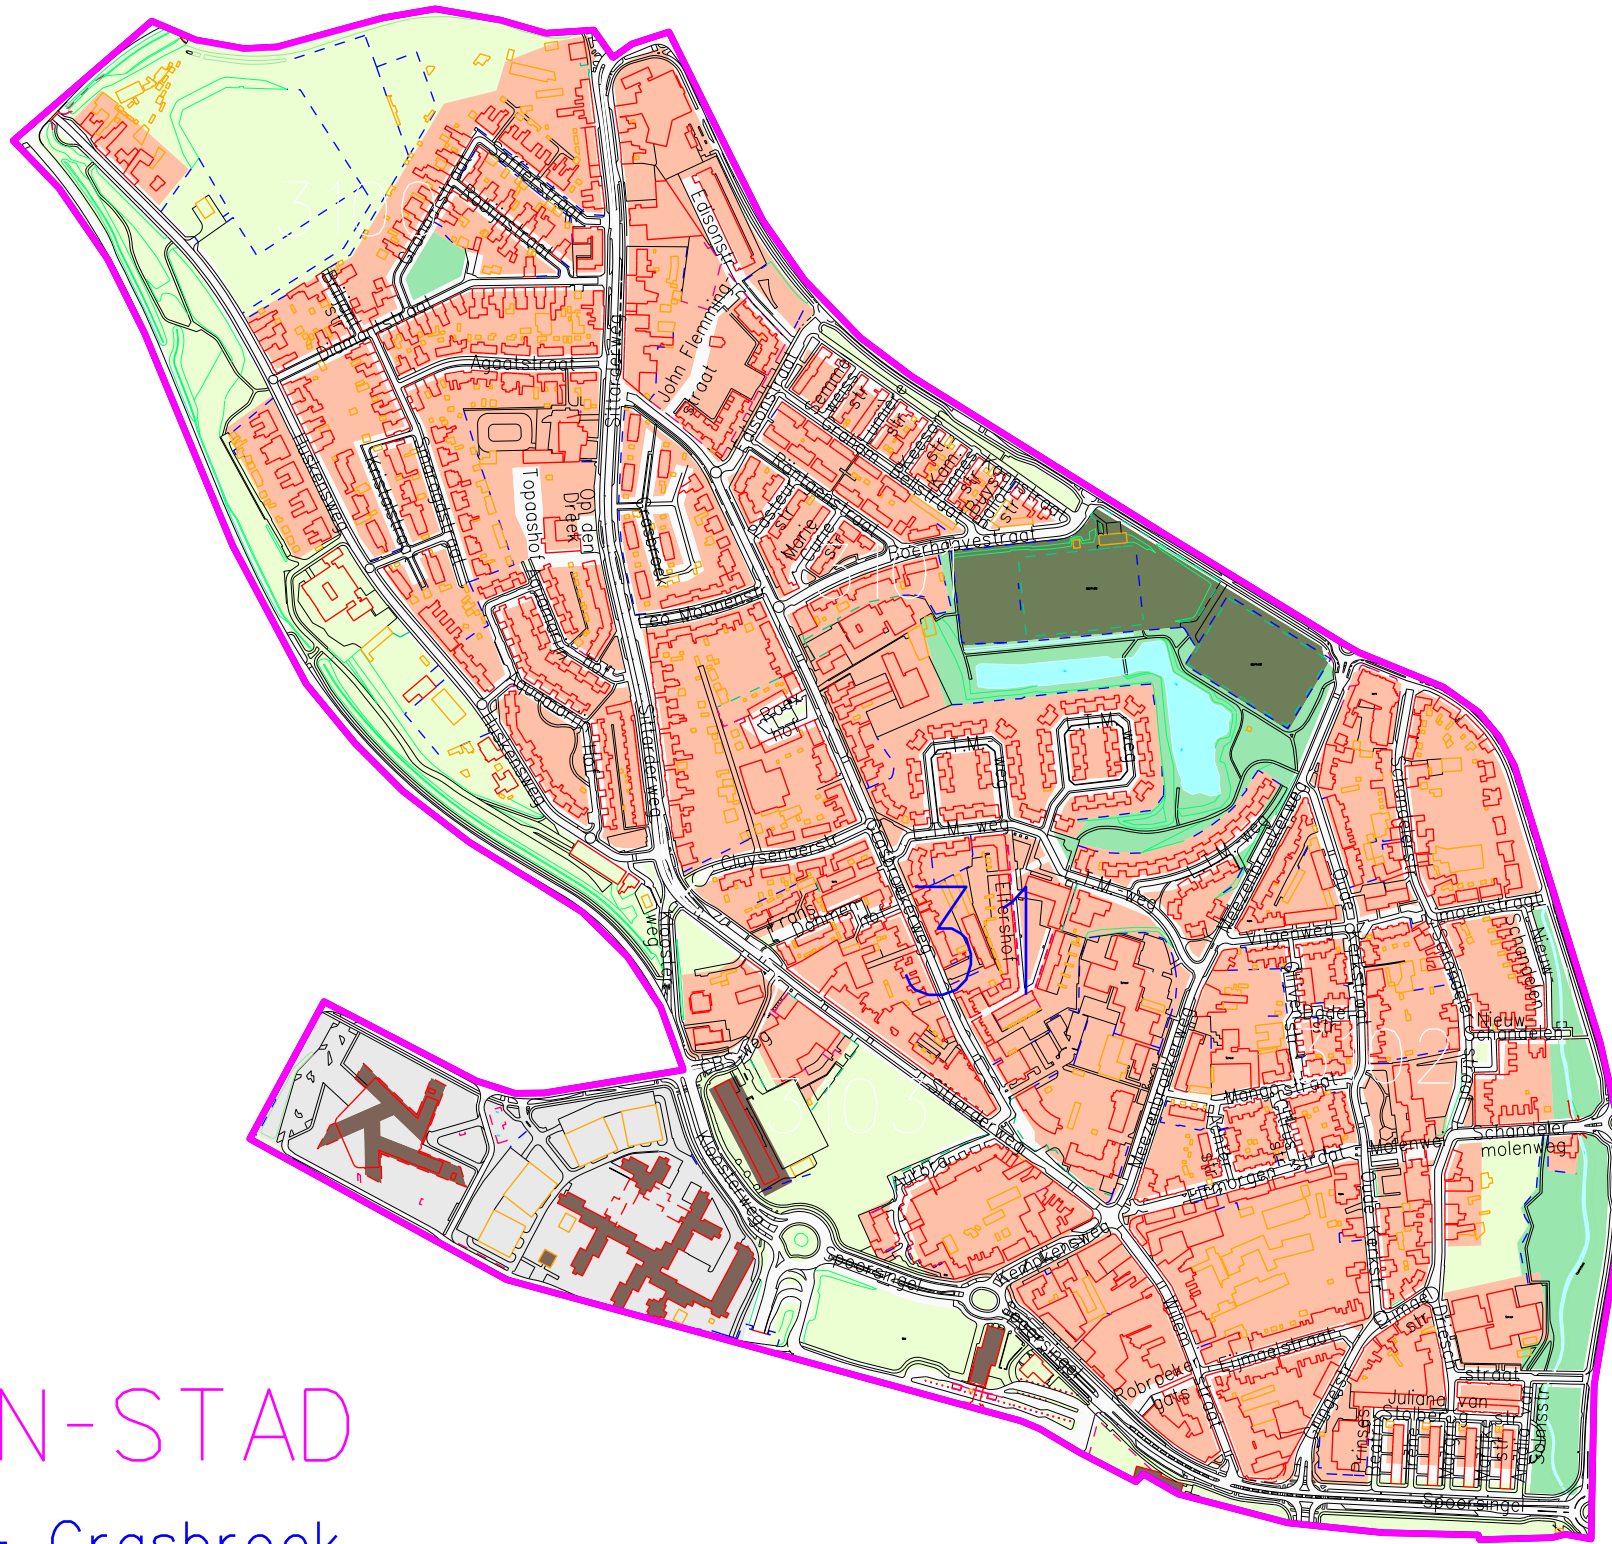

# 3. HEERLEN-STAD

## 31. Schandelen - Grasbroek

- 3100 Musschemig
- 3101 Grasbroek
- 3102 Schandelen
- 3103 Hoppersgraaf

GEO PARKSTAD

get JE  
 ✓ chef

vervangen door

volgnr

kad.gem. Heerlen bladen

hoofd

vervangt

afm A3

school 1:7.000

blad nr. geo parkstad  
 teknr.

Geo - 00468

dat 17-08-2012

Overzicht Heerlen - Heerlen Stad - Schandelen - Grasbroek  
 t.b.v. digitaal dossier Bureau Communicatie