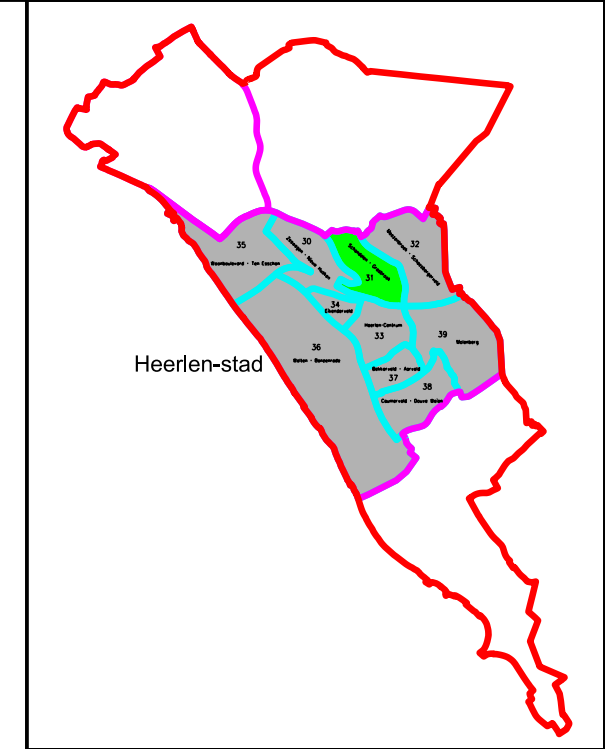

# 3. HEERLEN-STAD

## 31. Schandelen - Grasbroek

- 3100 Musschemig
- 3101 Grasbroek
- 3102 Schandelen
- 3103 Hoppersgraaf

GEO PARKSTAD

get JE  
 ✓ chef

vervangen door

volgnr

kad.gem. Heerlen bladen

hoofd