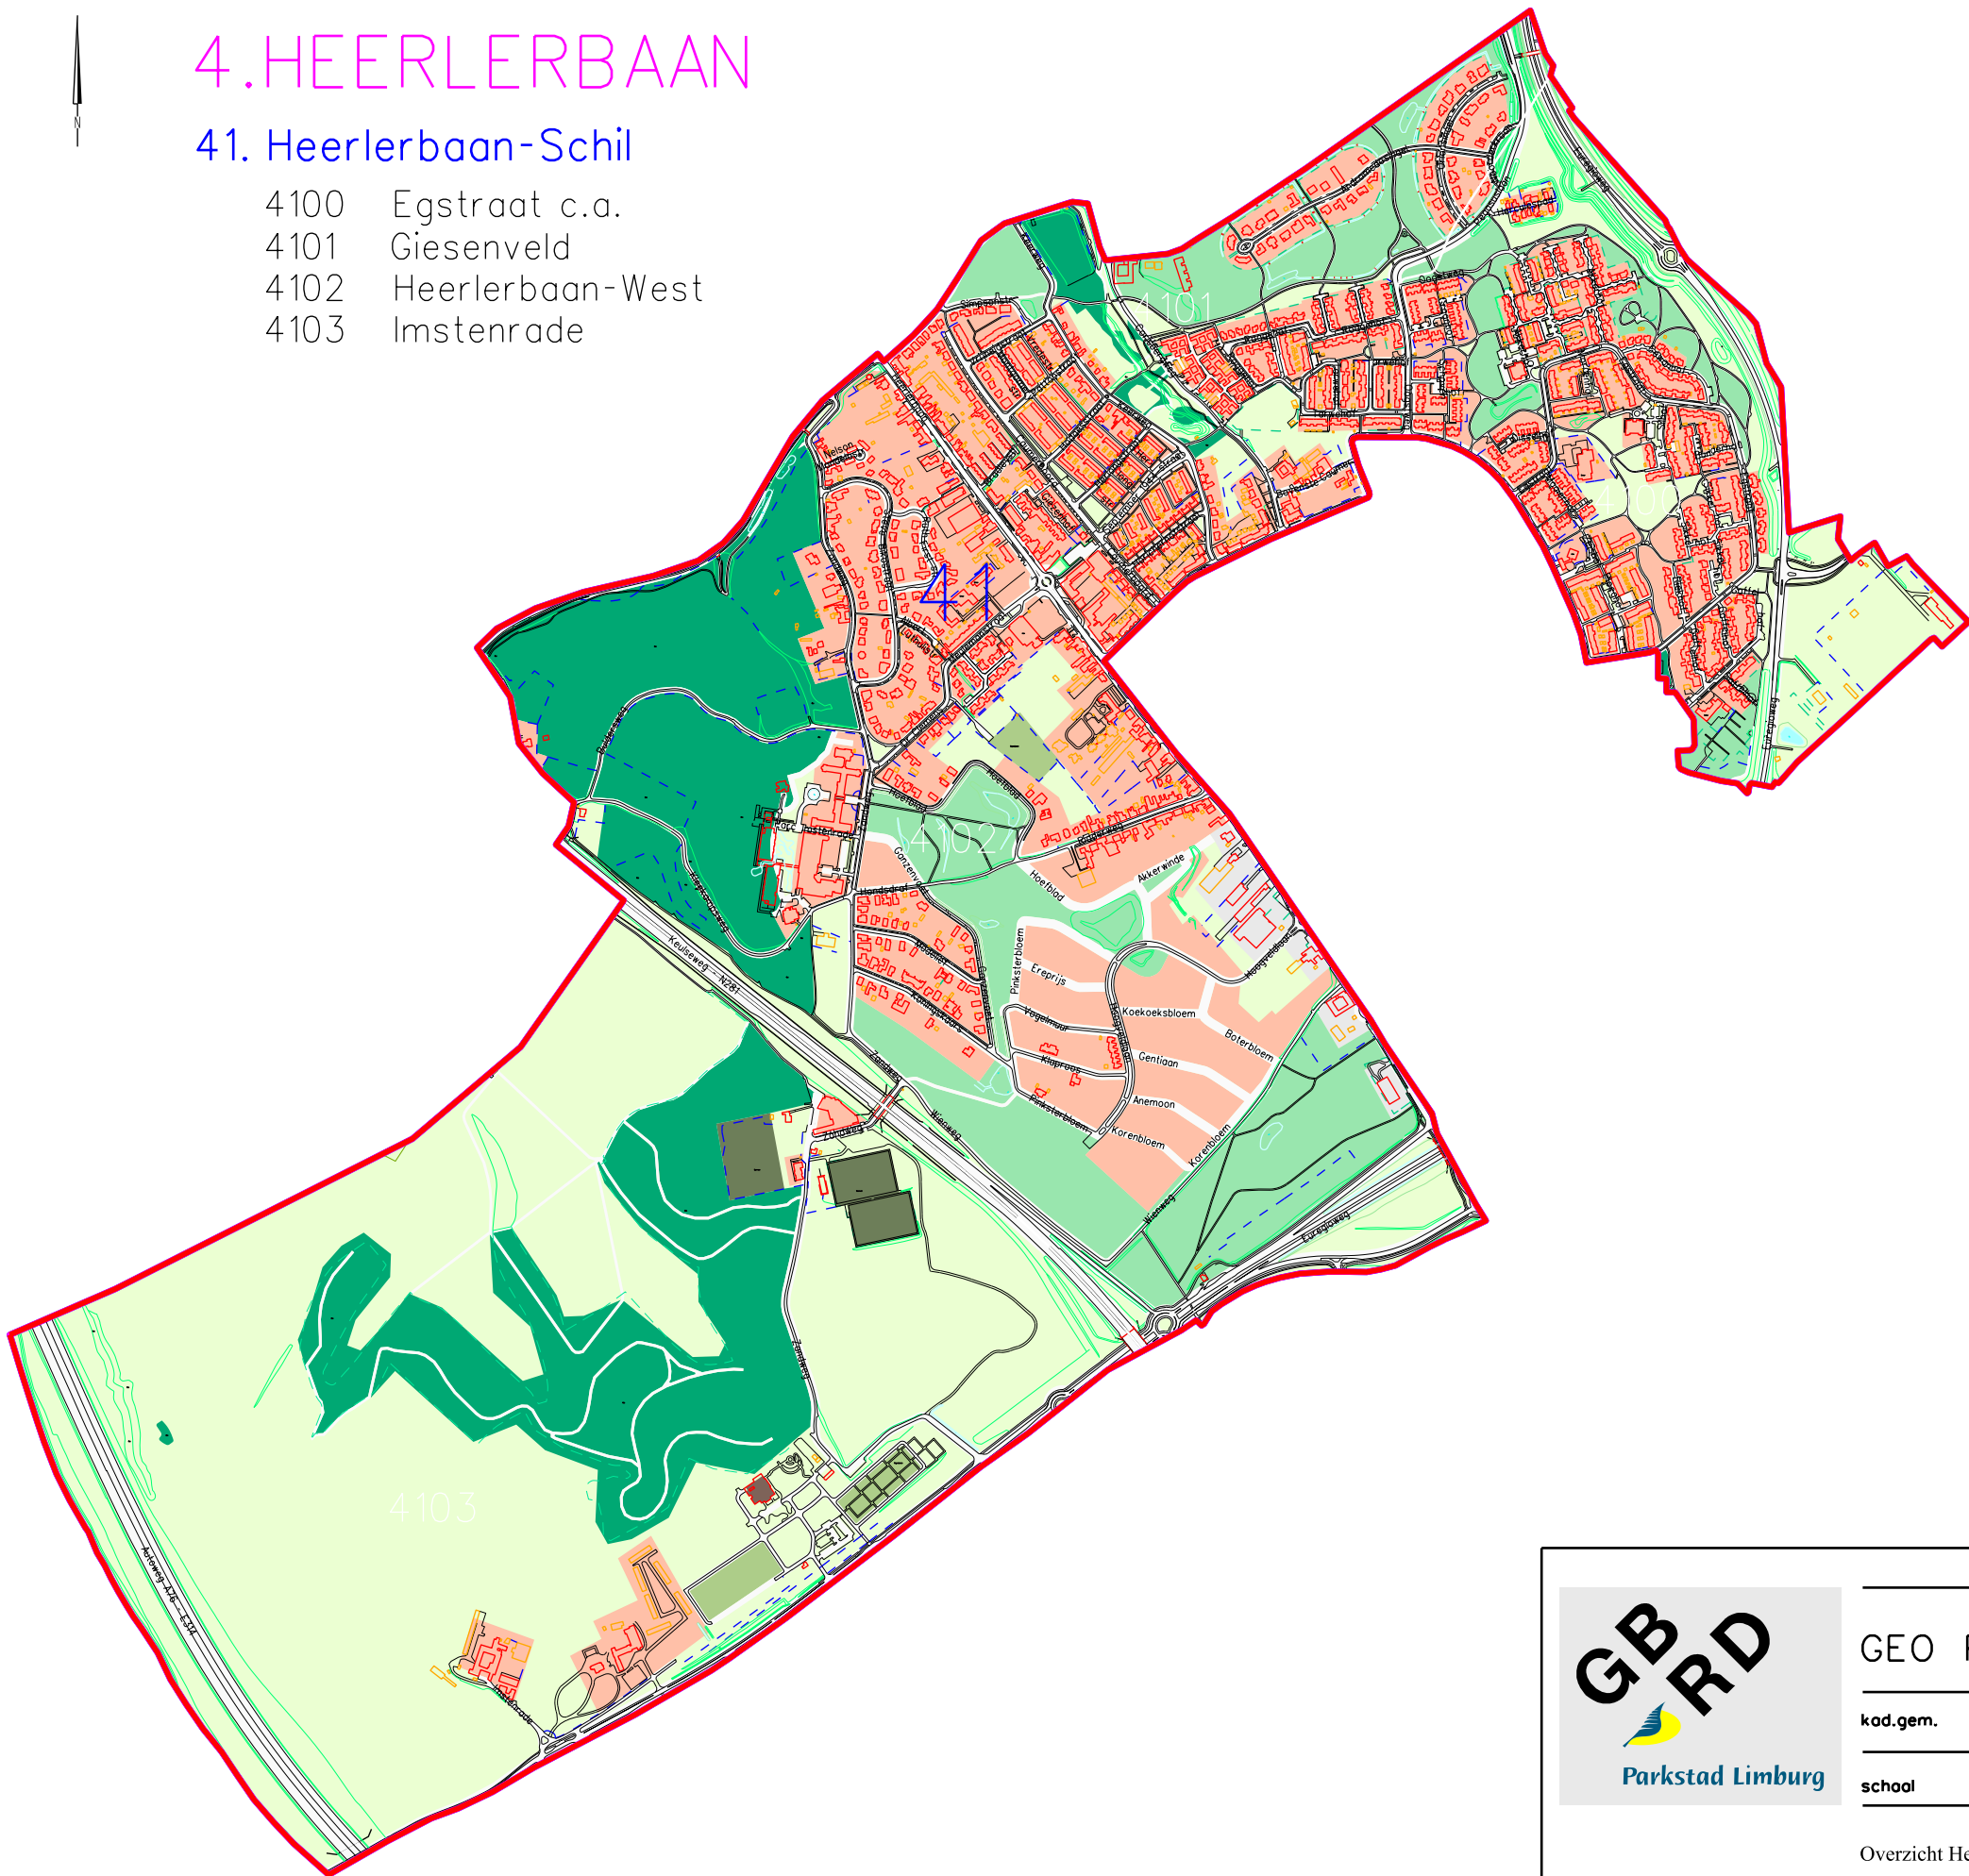

4. HEERLERBAAN

41. Heerlerbaan-Schil

- 4100 Egstraat c.a.
- 4101 Giesenveld
- 4102 Heerlerbaan-West
- 4103 Imstenrade

GEO PARKSTAD		get	JE	vervangen door	volgnr
		✓	chef		
kad.gem.	Heerlen	bladen	hoofd	vervangt	afm A3
school	1:12.500	blad nr.	geo parkstad teknr.	Geo - 00478	dat 20-08-2012