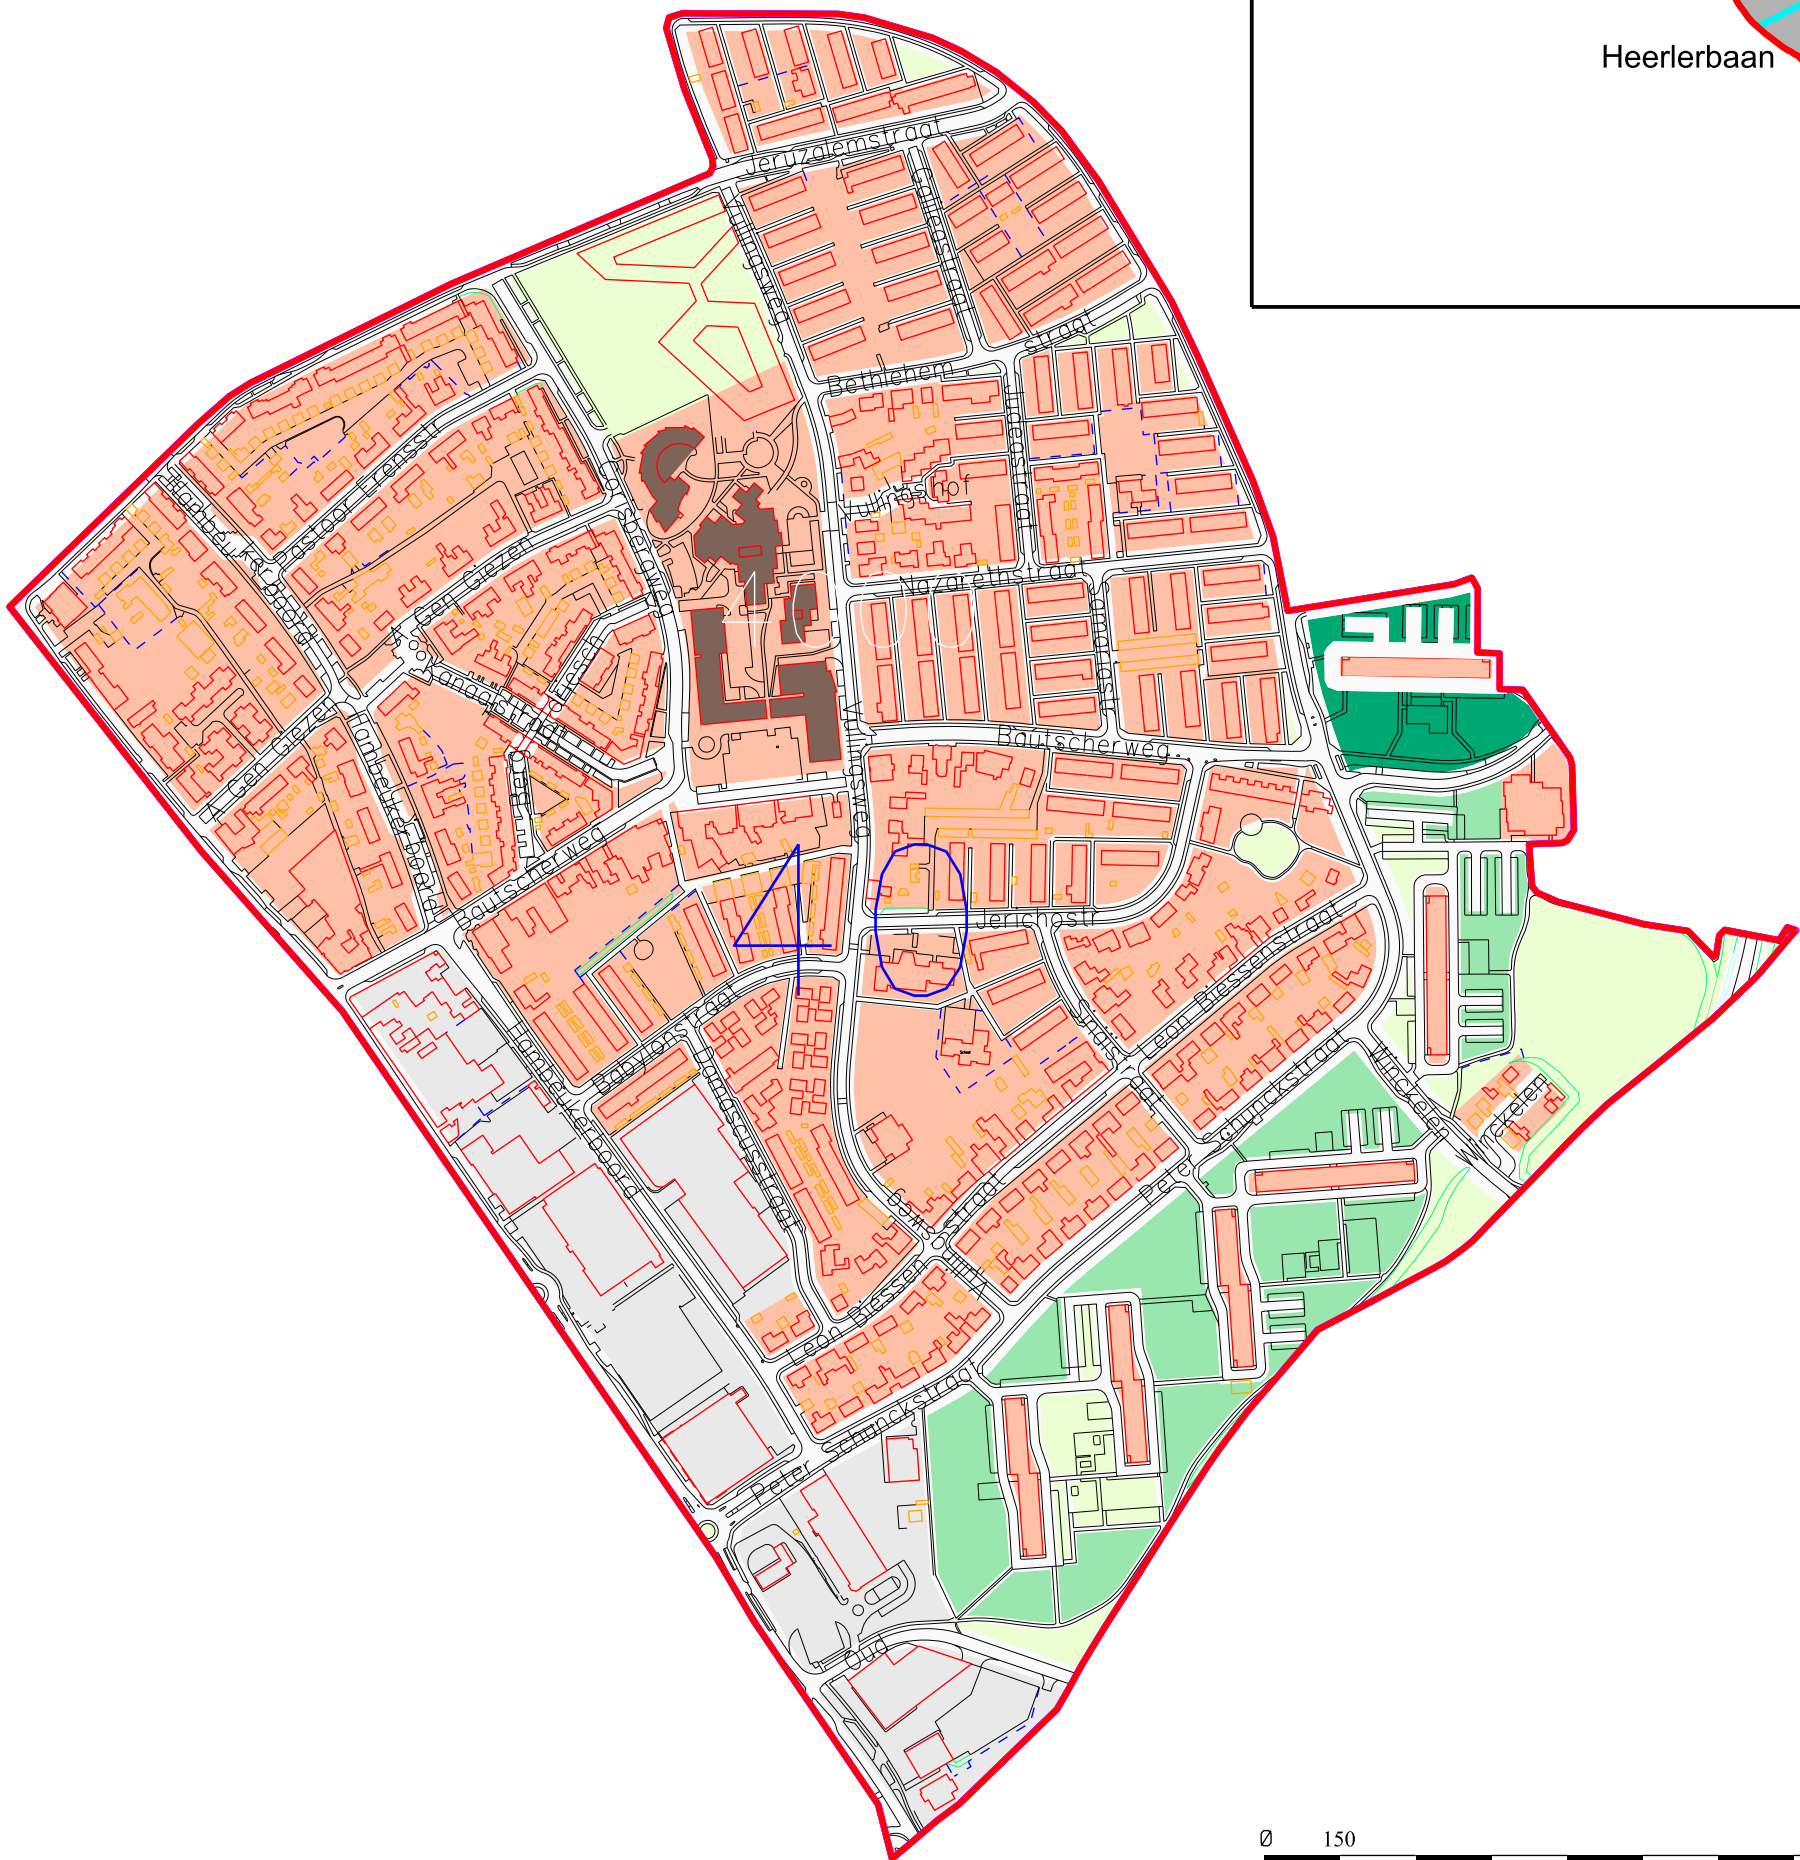

4. HEERLERBAAN

40. Heerlerbaan-Centrum

4000 Heerlerbaan-Oost

GEO PARKSTAD

get JE

vervangen door

volgrn

✓ chef

kad.gem. Heerlen

bladen

hoofd

vervangt

afm A3

school 1:5.000

blad nr.

geo parkstad teknr.

Geo - 00477

dat 20-08-2012