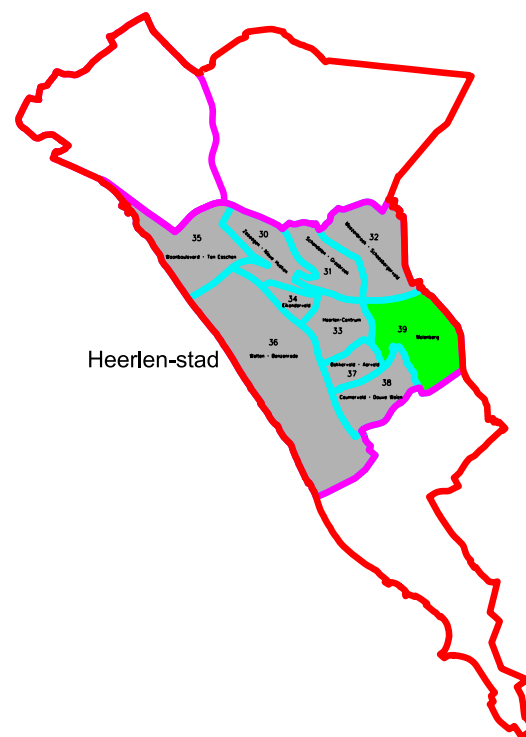

# 3. HEERLEN-STAD

## 39. Molenberg

- 3900 Molenbergpark
- 3901 Dr. Nolensplein c.a.
- 3902 Dr. Schaepmanplein c.a.
- 3903 Schiffelerveld

### GEO PARKSTAD

get	JE	vervangen door	volgrn
	<i>chef</i>		
kad.gem.	Heerlen	bladen	hoofd
			<i>afm</i>
			A3
school	1:7.000	blad nr.	geo parkstad
			teknr.
			Geo - 00476
			dot
			20-08-2012