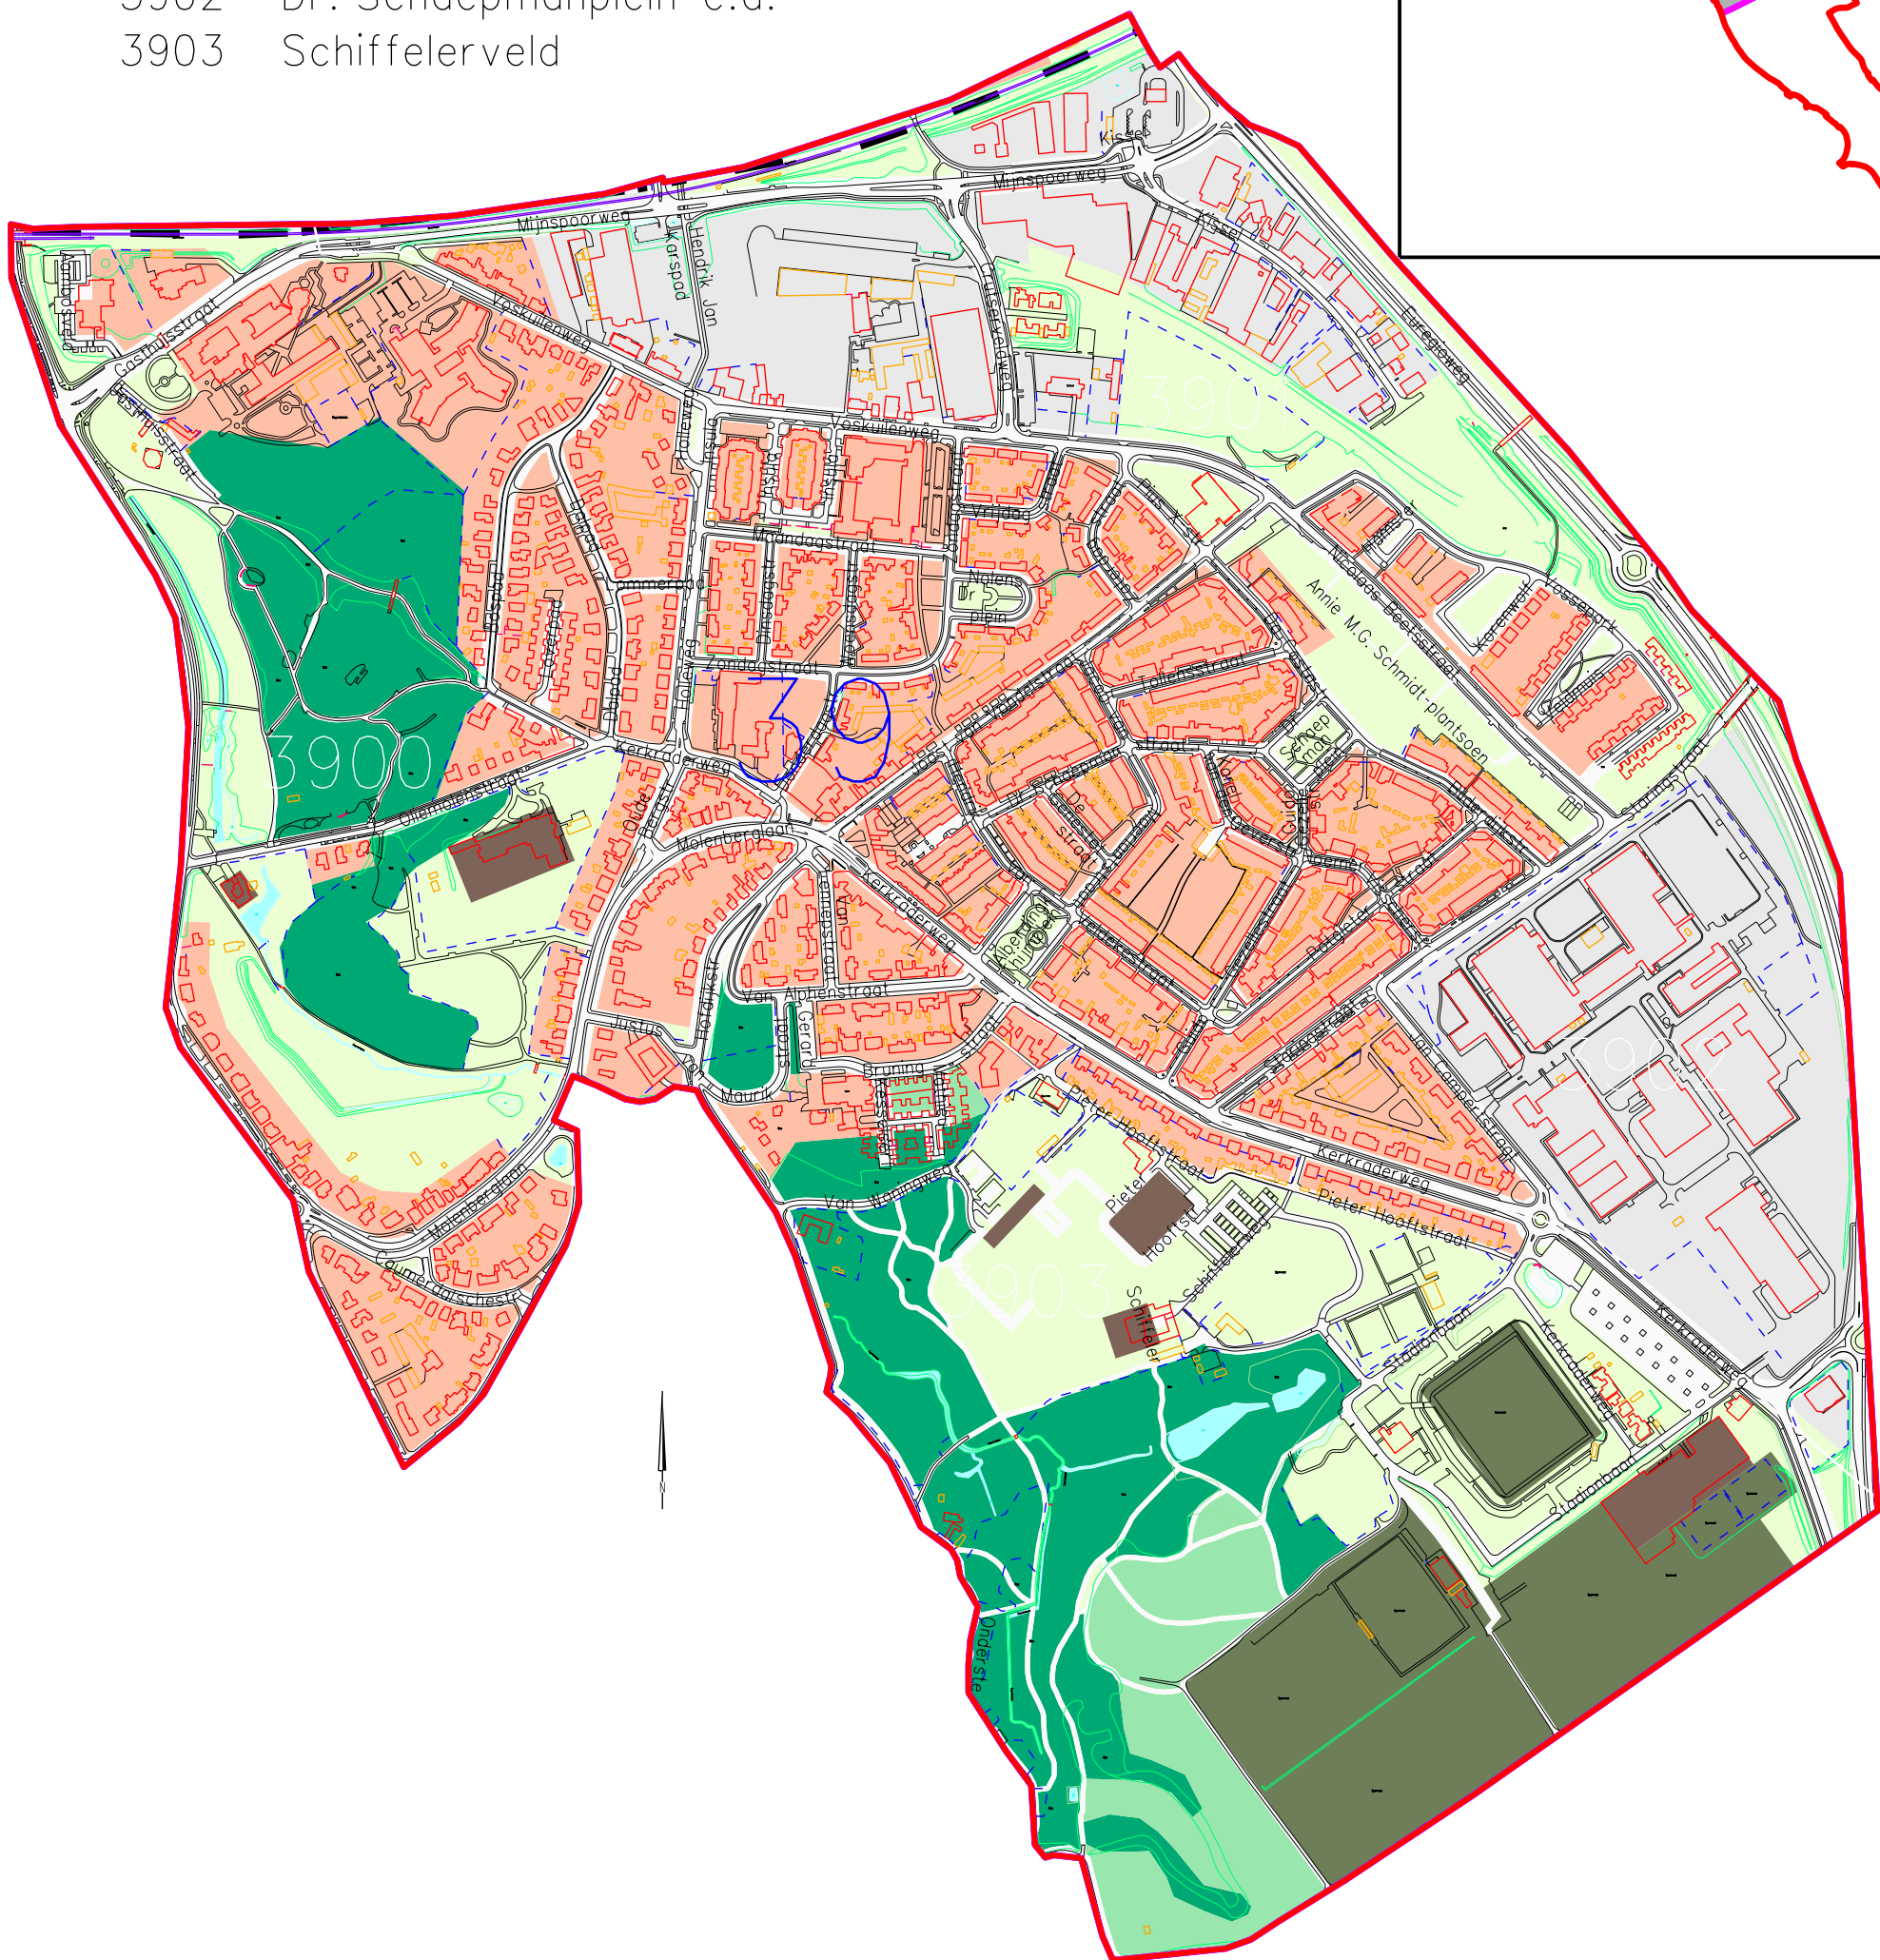

# 3. HEERLEN-STAD

## 39. Molenberg

- 3900 Molenbergpark
- 3901 Dr. Nolensplein c.a.
- 3902 Dr. Schaepmanplein c.a.
- 3903 Schiffelerveld

### GEO PARKSTAD

get	JE	vervangen door	volgrn
	<i>chef</i>		
kad.gem.	Heerlen	bladen	hoofd
			<i>afm</i>
			A3
school	1:7.000	blad nr.	geo parkstad
			teknr.
			Geo - 00476
			dot
			20-08-2012