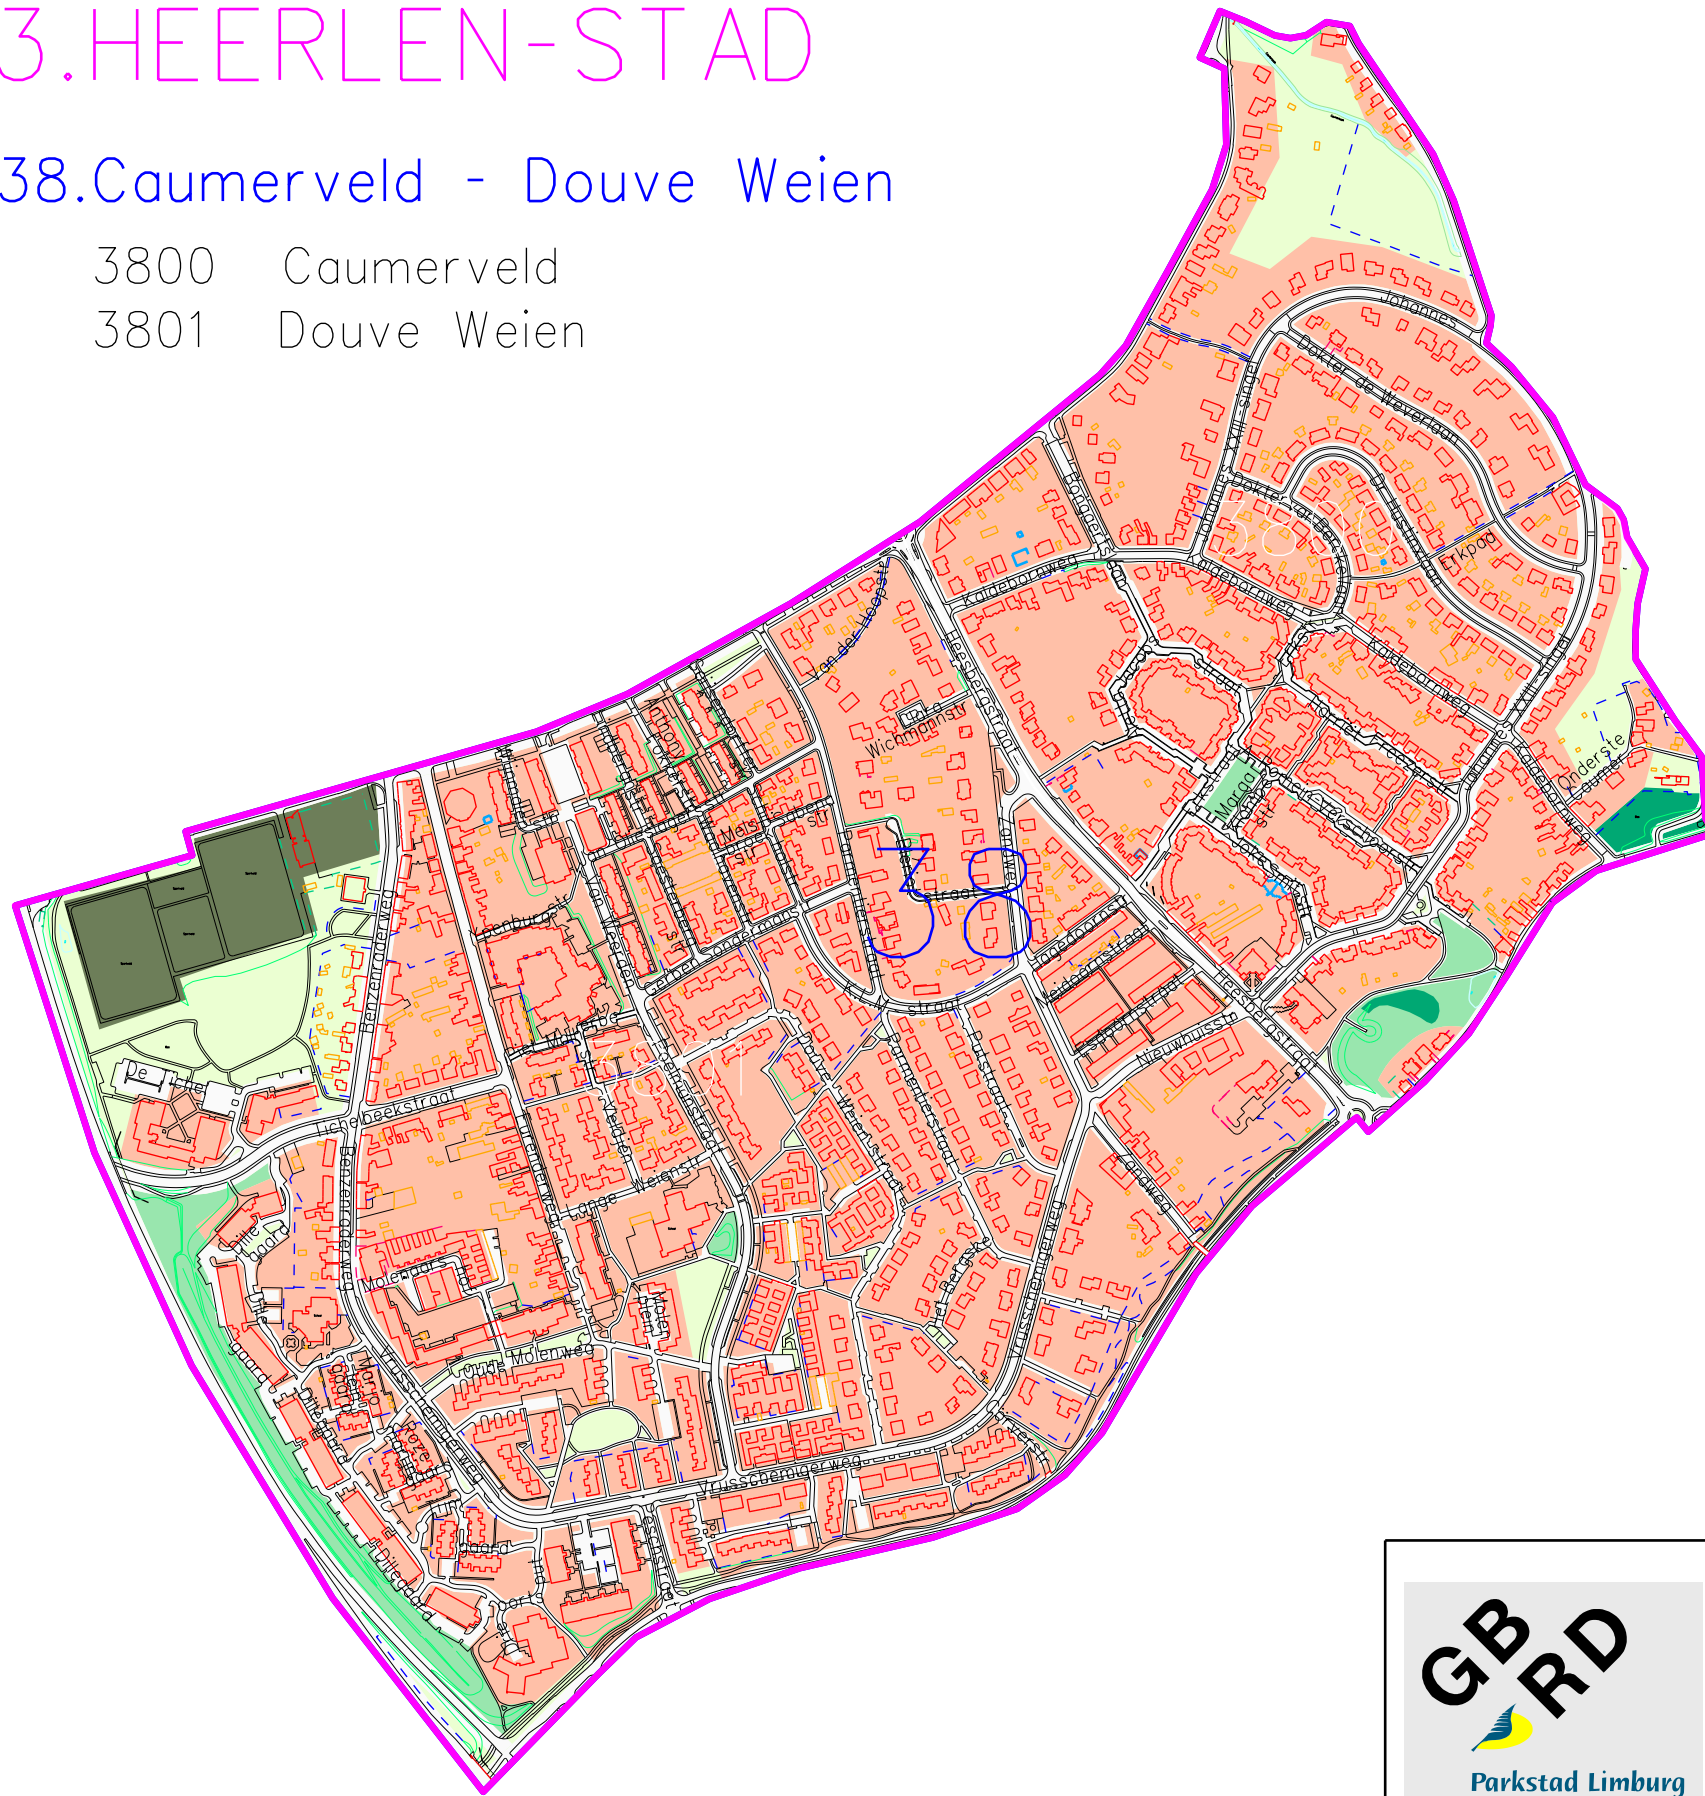

# 3. HEERLEN-STAD

## 38. Caumerveld - Douve Weien

3800 Caumerveld  
3801 Douve Weien

GEO PARKSTAD

kad.gem. Heerlen  
school 1:7.000

get JE  
✓ chef  
hoofd  
geo parkstad  
teknr.

vervangen door  
vervangt  
Geo - 00475  
volgnr  
afm A3  
dat 20-08-2012