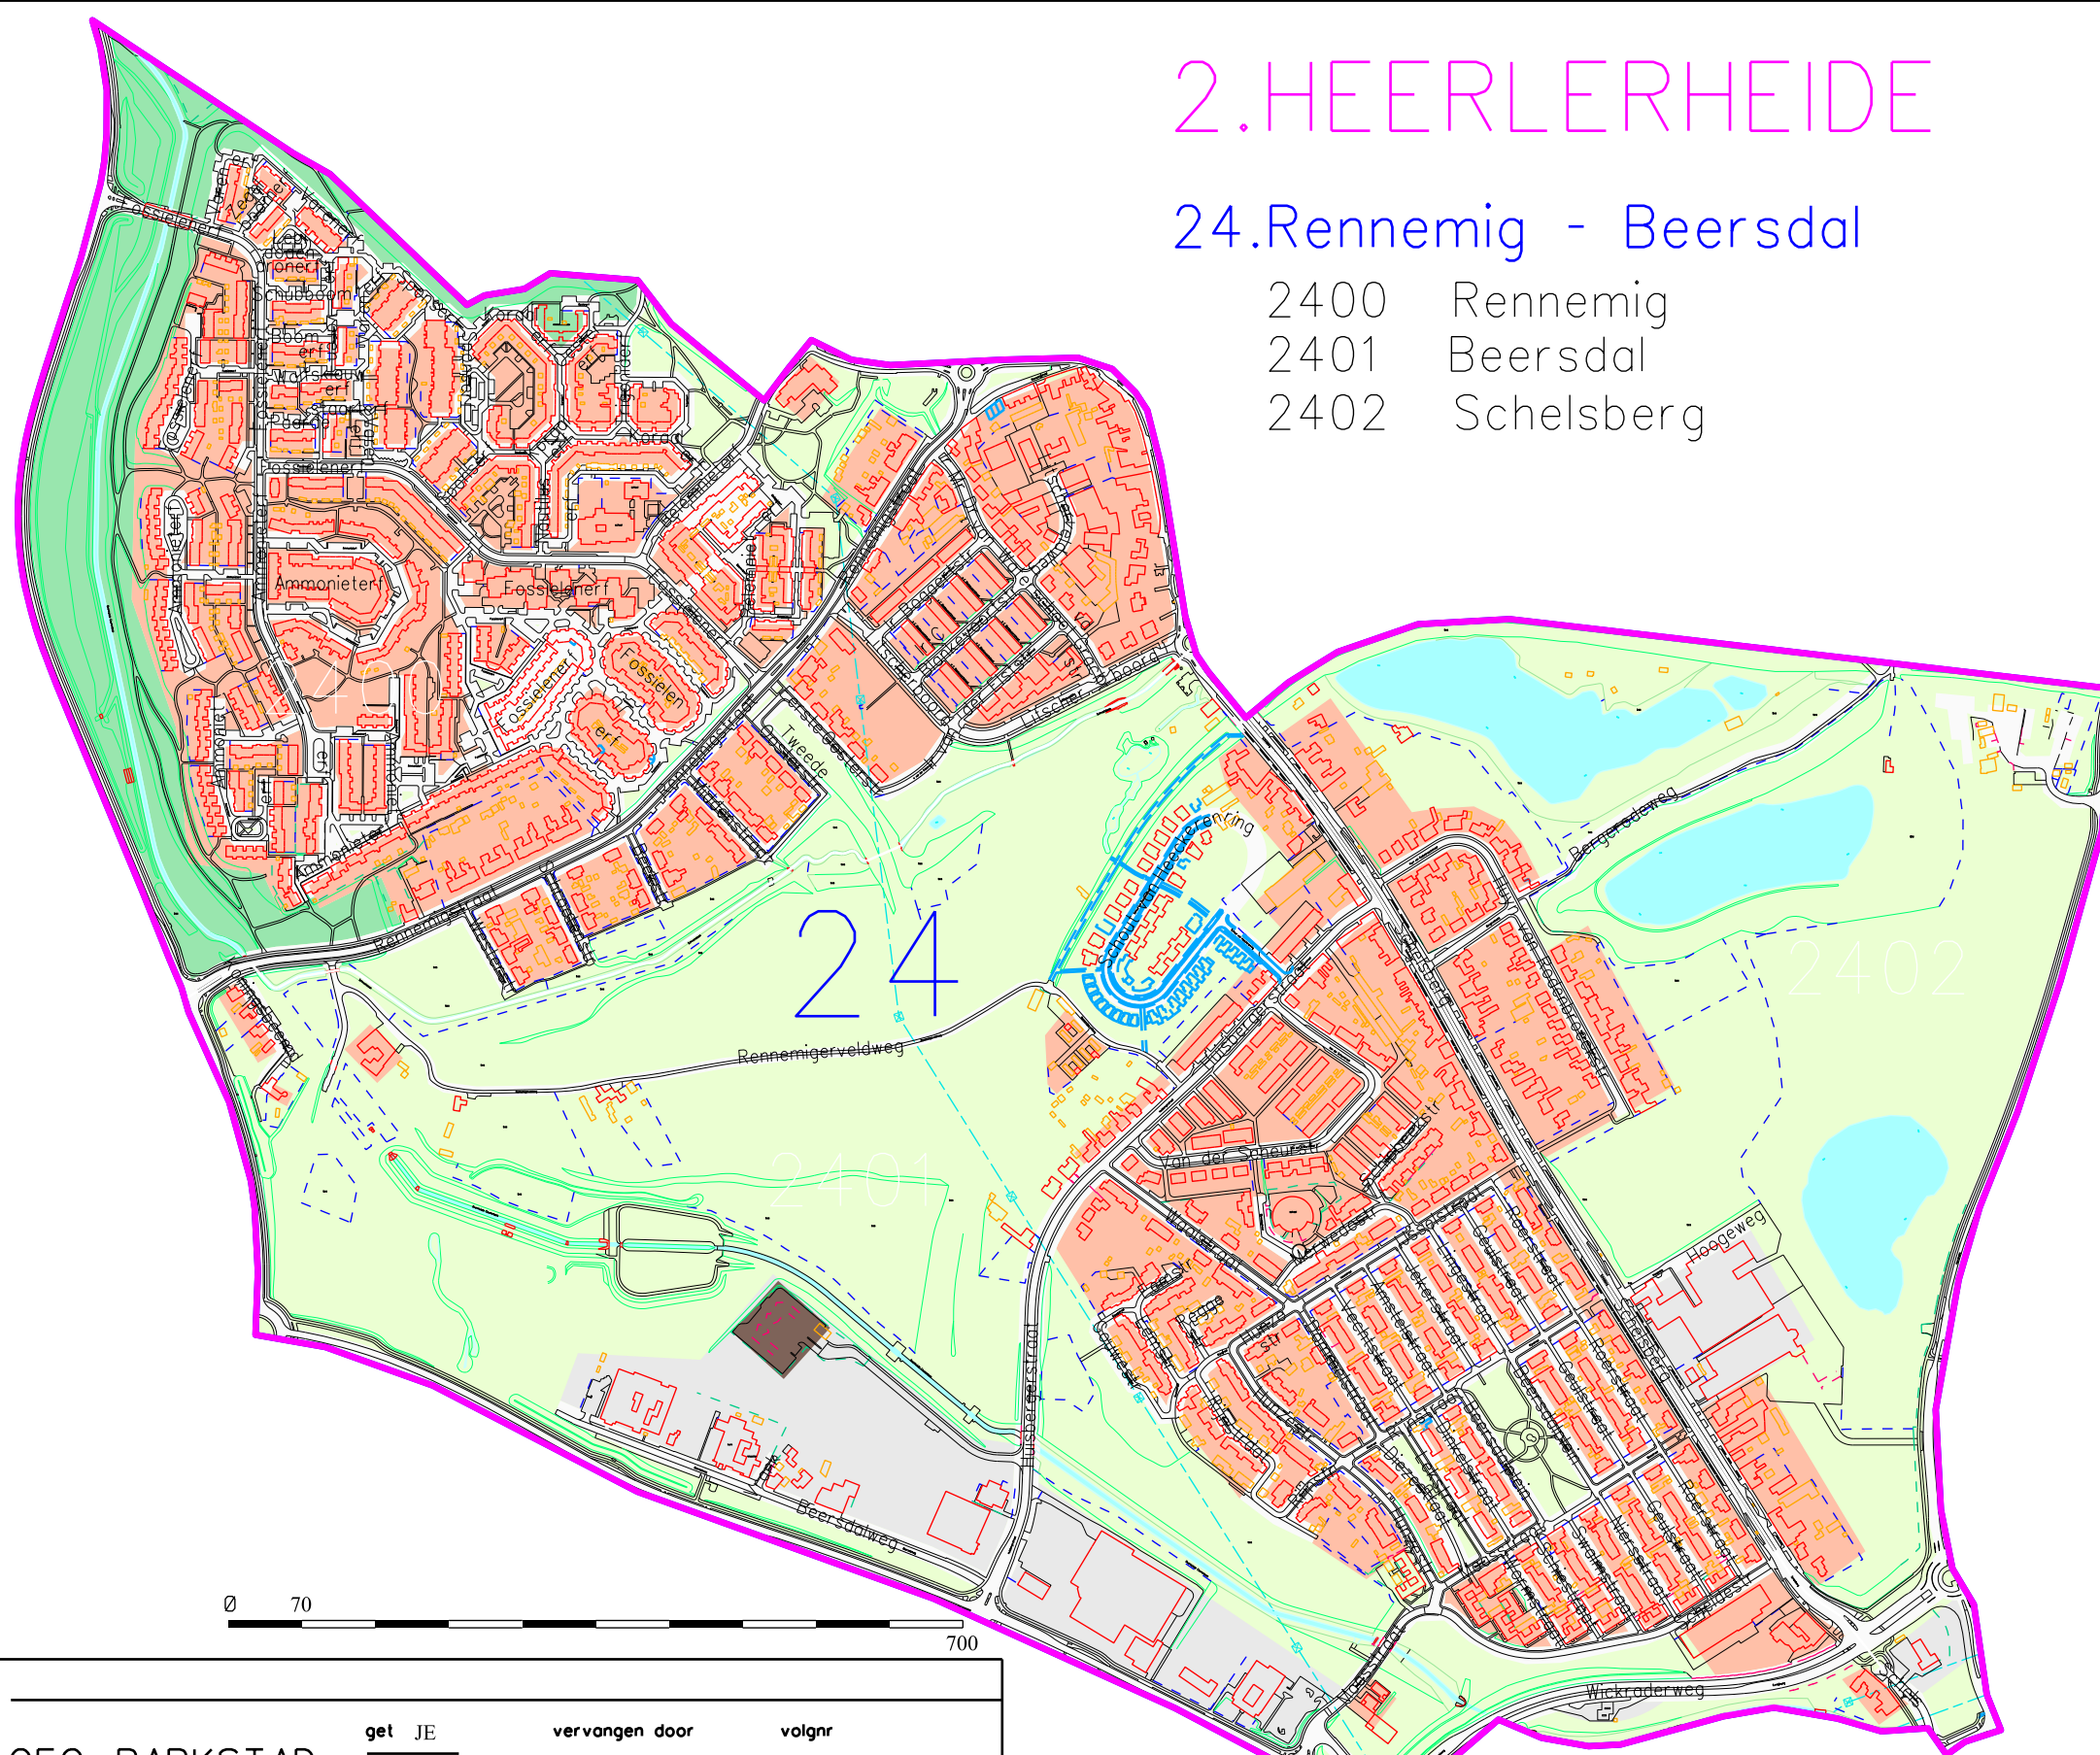

# 2.HEERLERHEIDE

## 24.Rennemig - Beersdal

- 2400 Rennemig
- 2401 Beersdal
- 2402 Schelsberg

GEO PARKSTAD		get JE	vervangen door	volgnr		
		✓ chef				
kad.gem.	Heerlen	bladen	hoofd	vervangt	ofm	A3
school	1:7.000	blad nr.	geo parkstad teknr.	Geo - 00466	dat	17-8-2012

Overzicht Heerlen - Heerlerheide - Rennemig - Beersdal  
t.b.v. digitaal dossier Bureau Communicatie