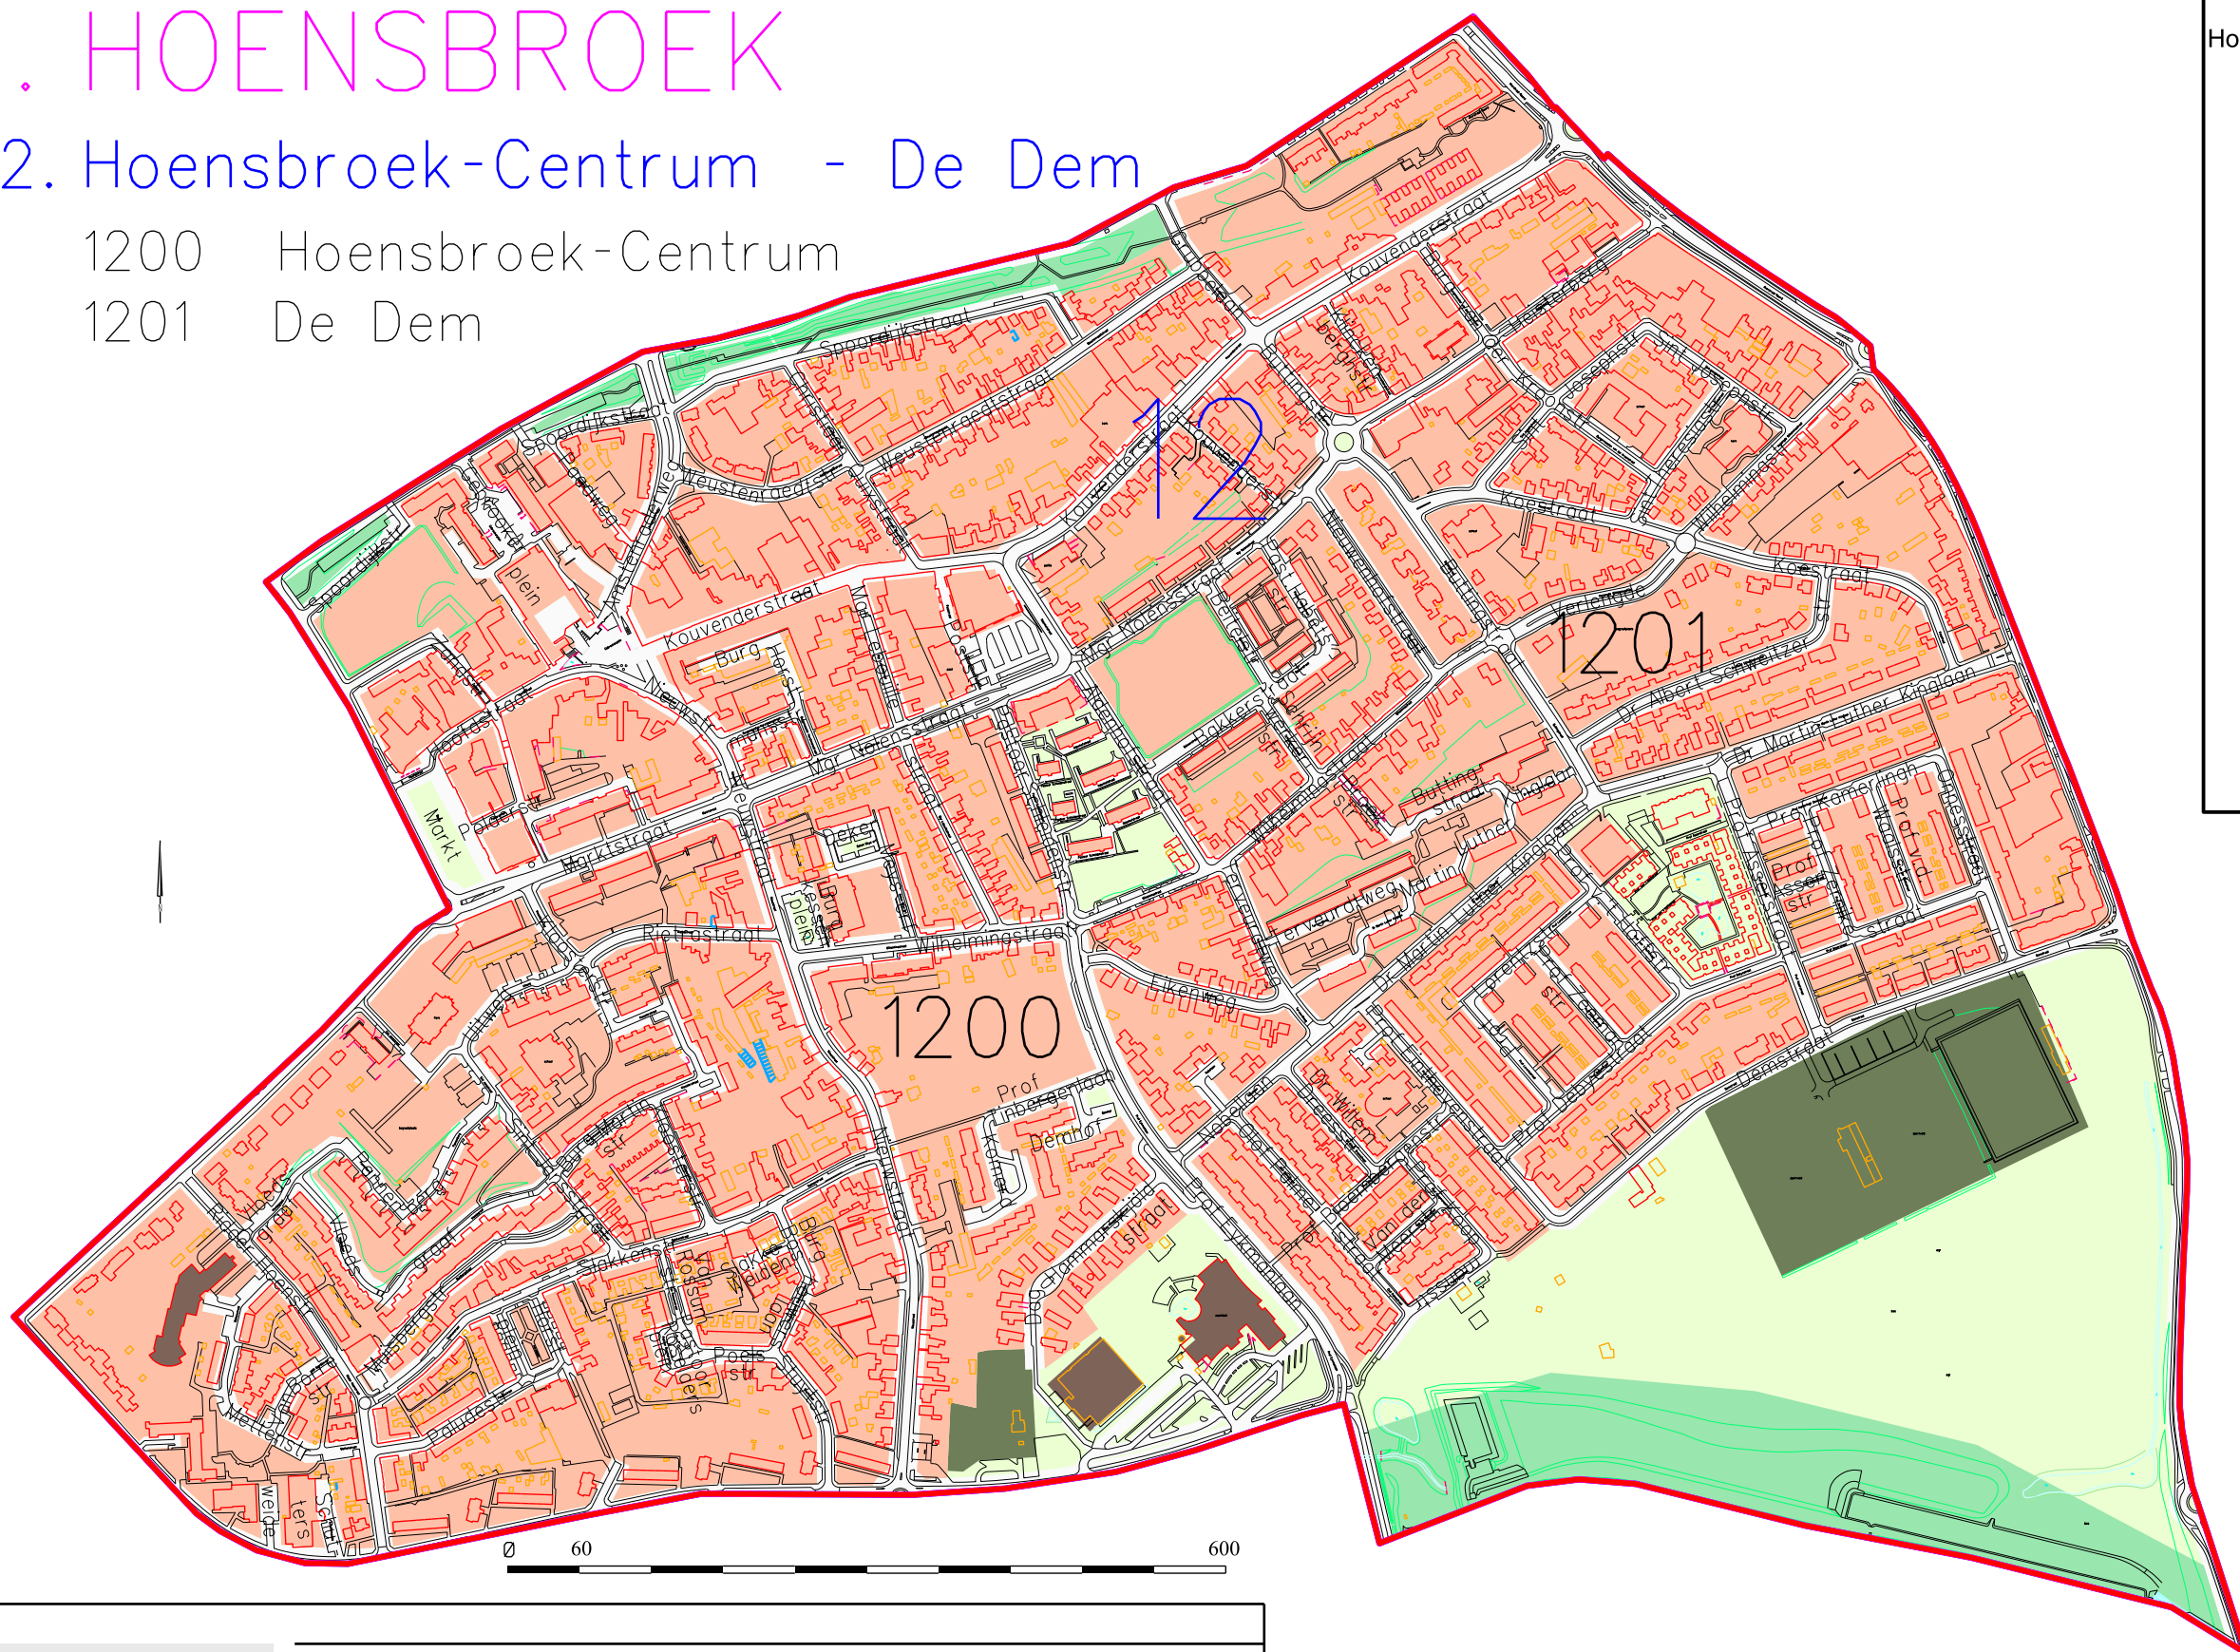

# 1. HOENSBROEK

## 12. Hoensbroek-Centrum - De Dem

1200 Hoensbroek-Centrum

1201 De Dem

GEO PARKSTAD		get	JE	vervangen door	volgnr
		✓	chef		
kad.gem.	Heerlen	bladen	hoofd	vervangt	ofm A3
school	1:6.000	blad nr.	geo parkstad teknr.	dat	15-08-2012