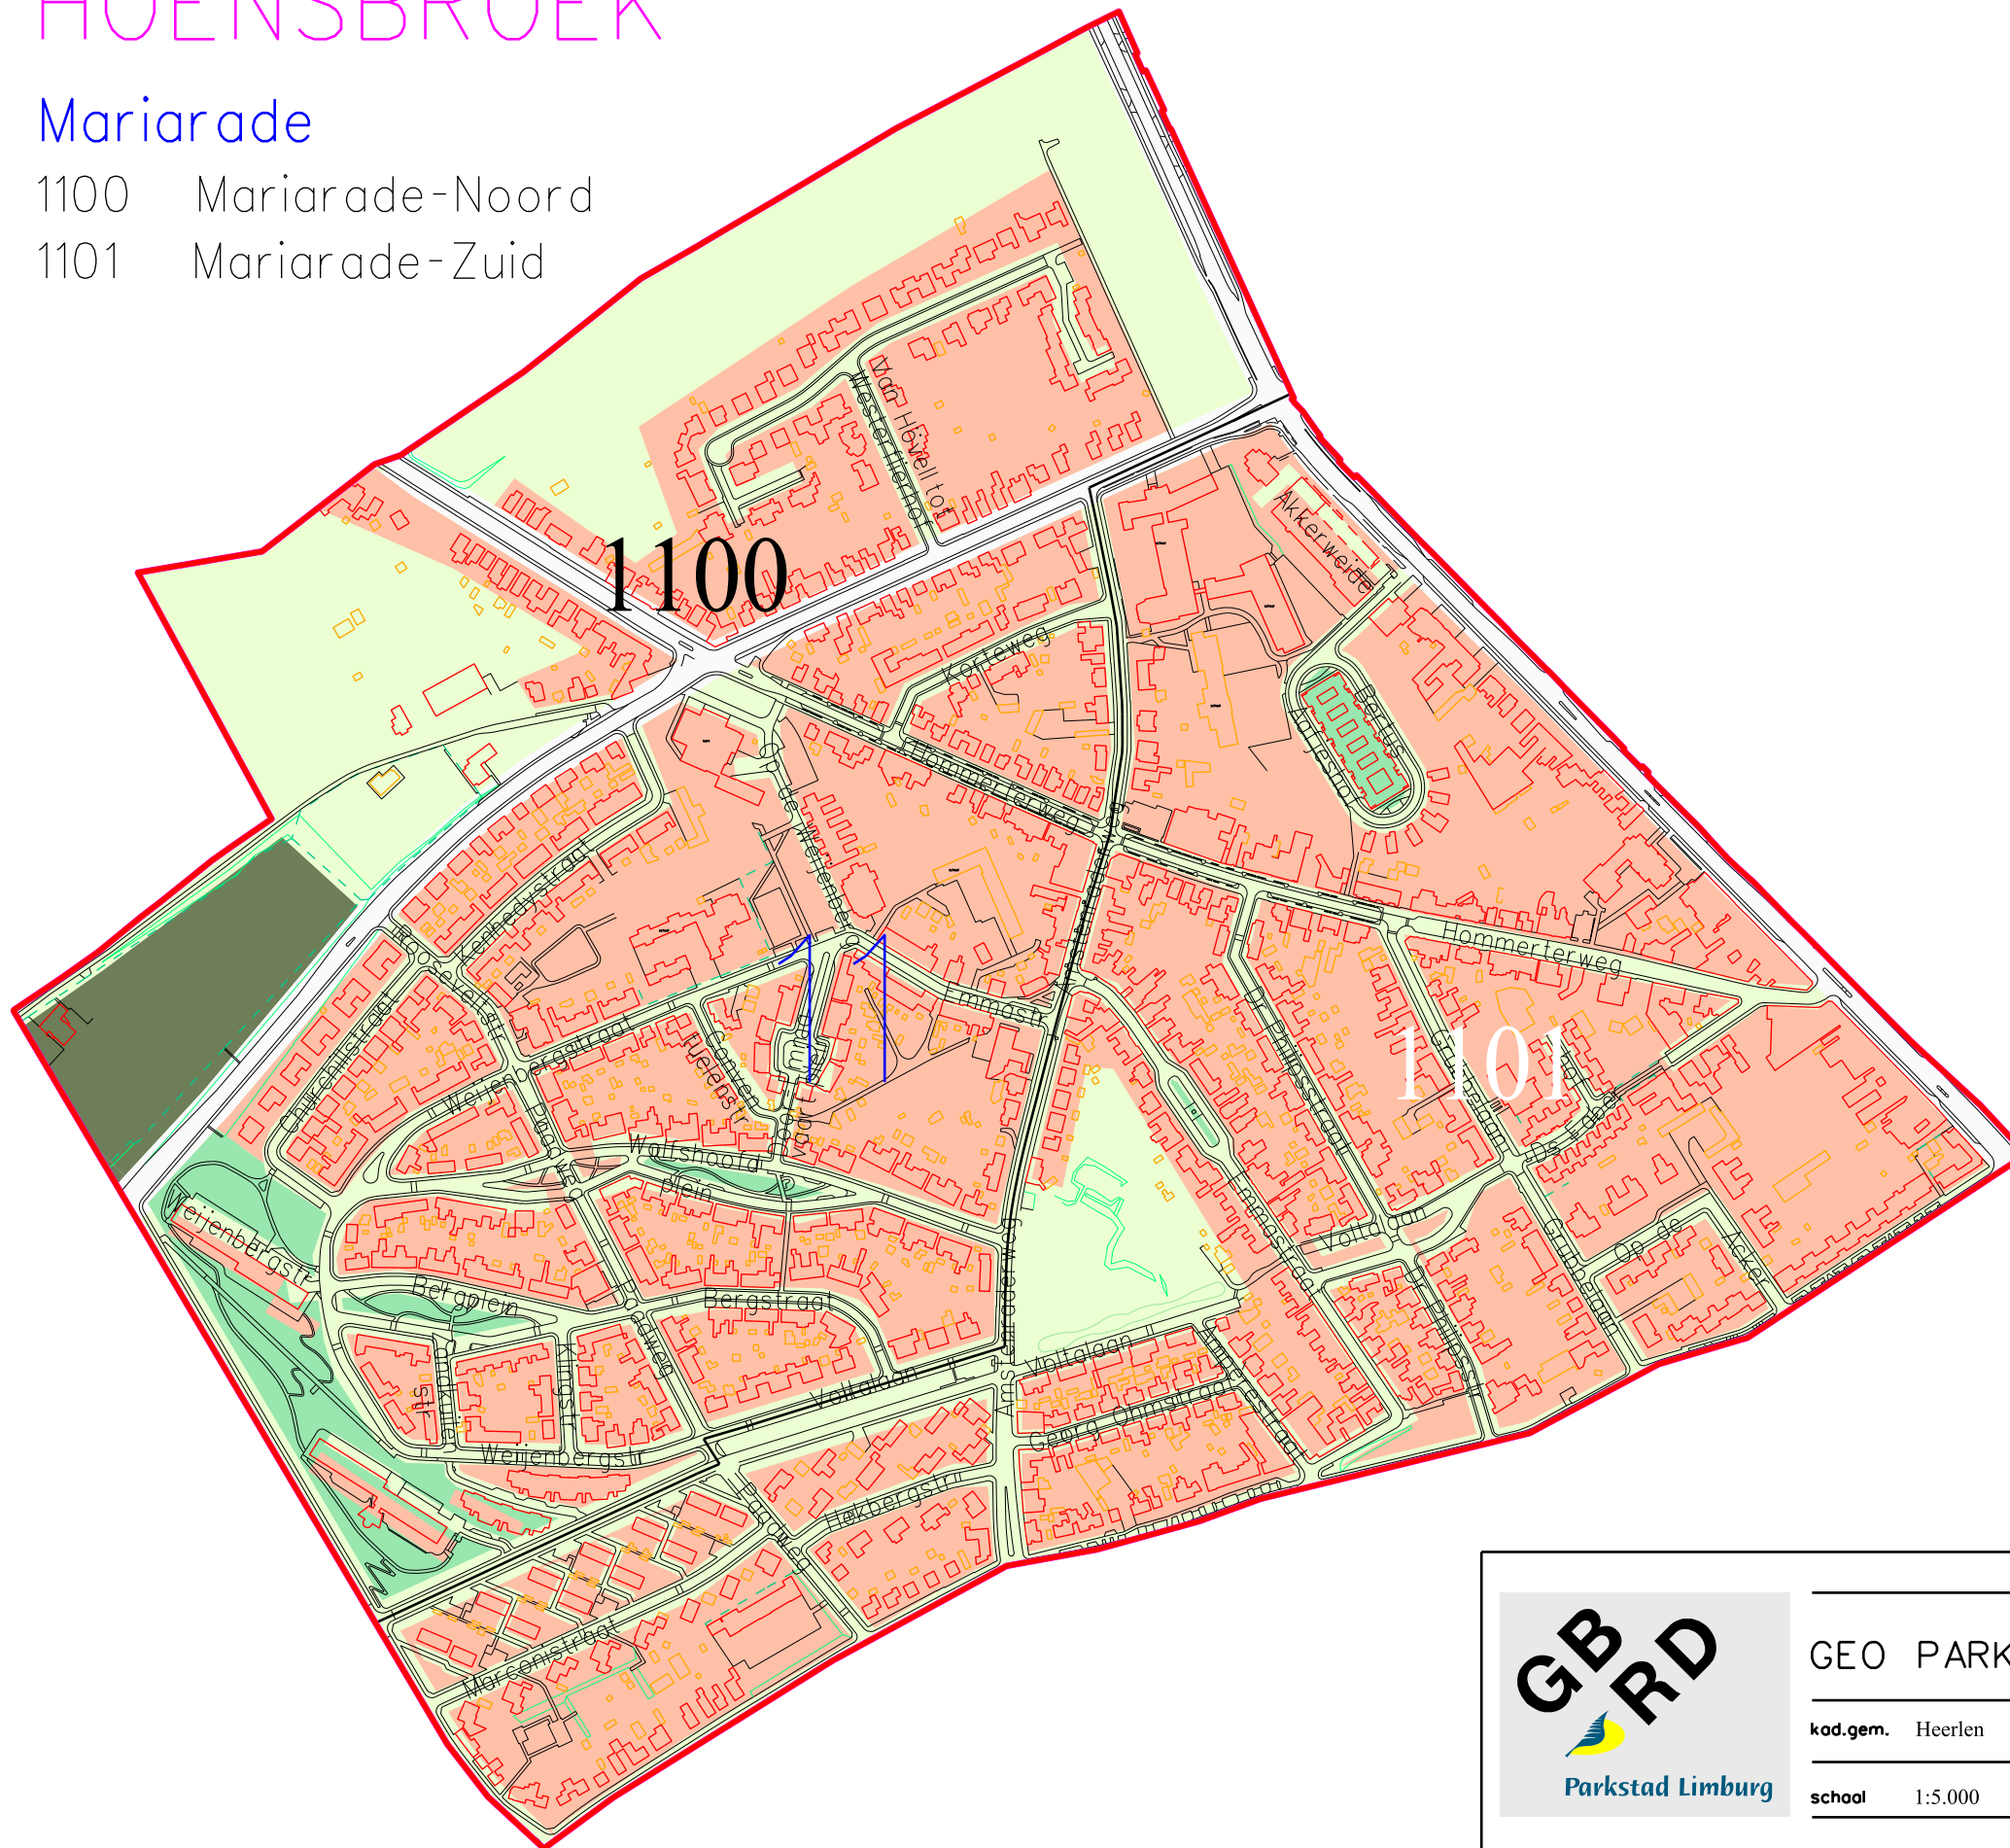

1. HOENSBROEK

11. Mariarade

1100 Mariarade-Noord

1101 Mariarade-Zuid

GEO PARKSTAD

kad.gem. Heerlen

school 1:5.000

get JE
 ✓ chef
 hoofd
 geo parkstad
 teknr.

vervangen door

vervangt

Geo - 00437

volgnr

afm A3

dat 15-08-2012