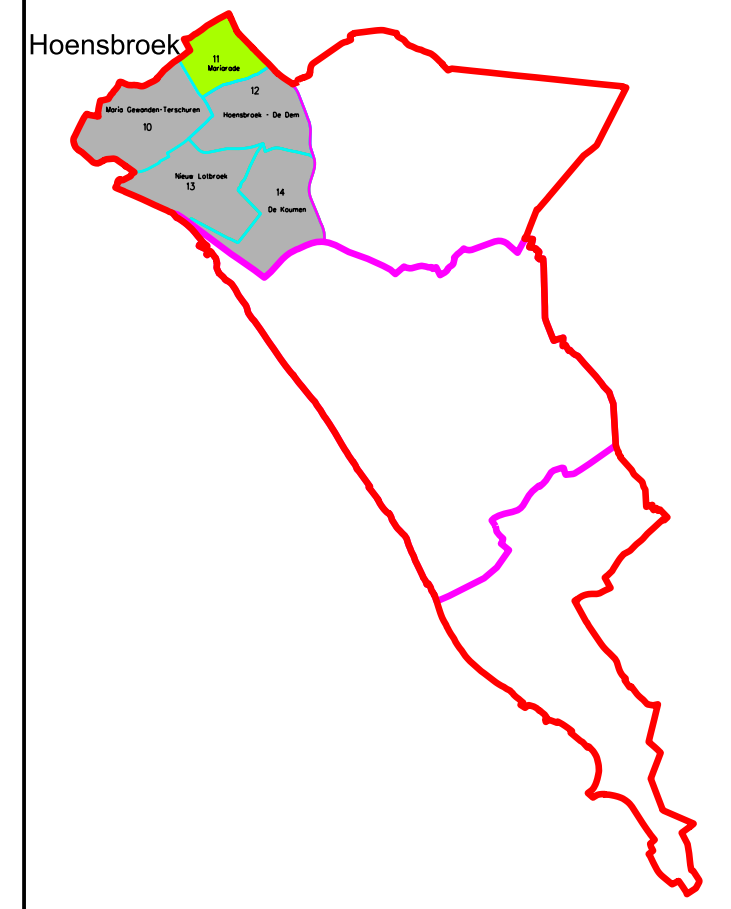

1. HOENSBROEK

11. Mariarade

1100 Mariarade-Noord

1101 Mariarade-Zuid

GEO PARKSTAD

kad.gem. Heerlen

school 1:5.000

get JE
 ✓ chef
 hoofd
 geo parkstad
 teknr.

vervangen door

vervangt

Geo - 00437

volgnr

afm A3

dat 15-08-2012