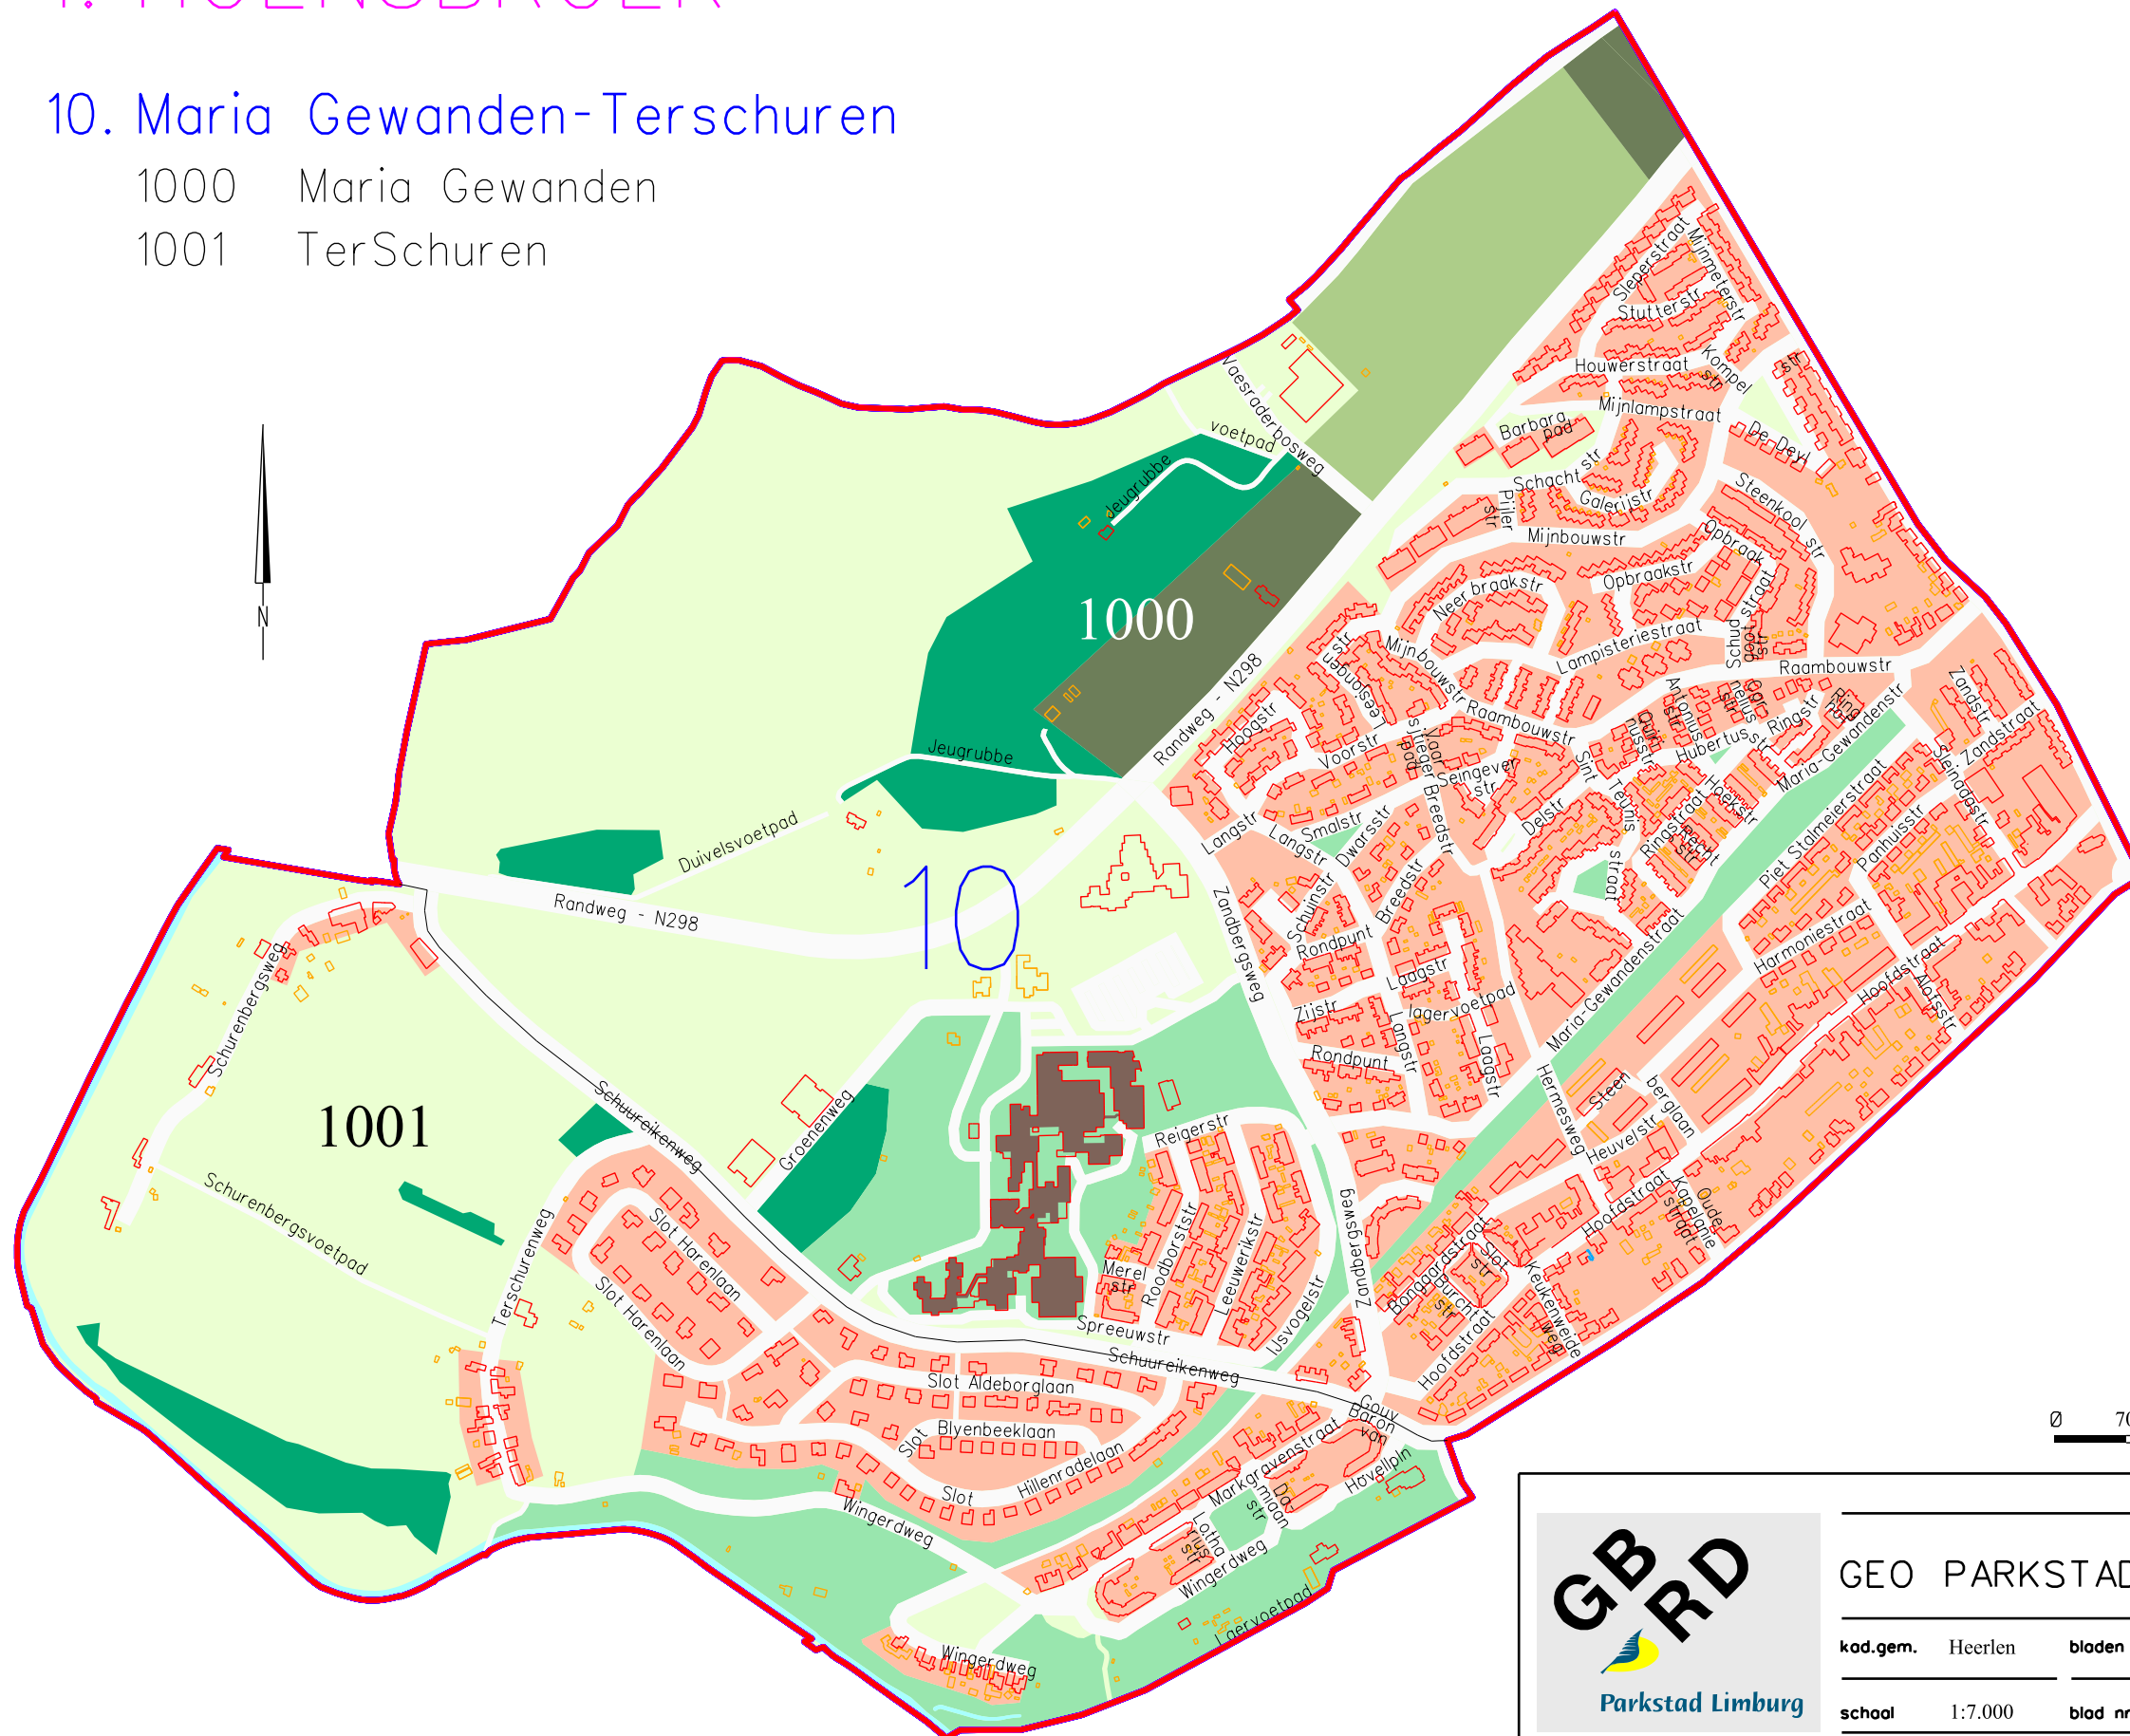

1. HOENSBROEK

10. Maria Gewanden-Terschuren

1000 Maria Gewanden

1001 TerSchuren

GEO PARKSTAD

get JE

✓ chef

vervangen door

volgnr

kad.gem. Heerlen bladen

hoofd

vervangt

afm A3

school 1:7.000 blad nr.

geo parkstad teknr.

Geo - 00435